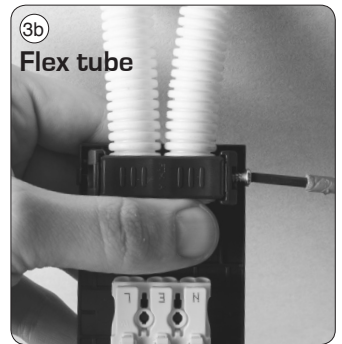

Monteringsvejledning / Monteringsanvisning / Montasjeanvisning / Installation instructions / Installationsanleitung / Asennusohje

220-240 VAC | IP44 | In- & outdoor | 0.5m | Ø75 | H 63 mm | Max. 6W LED | GU10 | [Square icon] | [Circle icon] | [M/M icon] | [Warranty icon] | CE