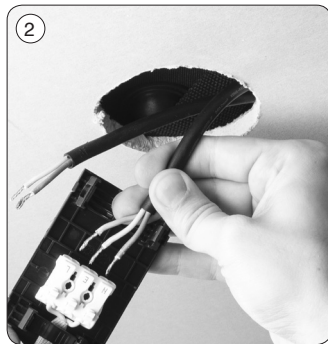

Monteringsvejledning / Monteringsanvisning / Montasjeanvisning / Installation instructions / Installationsanleitung / Asennusohje

220-240 VAC | IP44 | In- & outdoor | 0.5m | Ø75 | H 63 mm | Max. 6W LED | GU10 | [Square icon] | [Circle icon] | [M/M icon] | [Warranty icon] | CE