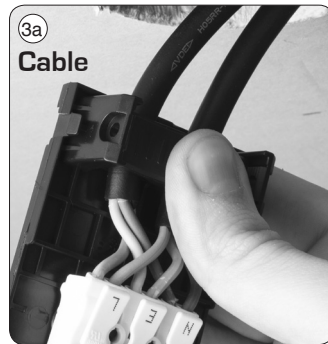

Monteringsvejledning / Monteringsanvisning / Montasjeanvisning / Installation instructions / Installationsanleitung / Asennusohje

220-240 VAC | IP44 | In- & outdoor | 0.5m | Ø75 | H 63 mm | Max. 6W LED | GU10 | [Square icon] | [Circle icon] | [M/M icon] | [Warranty icon] | CE