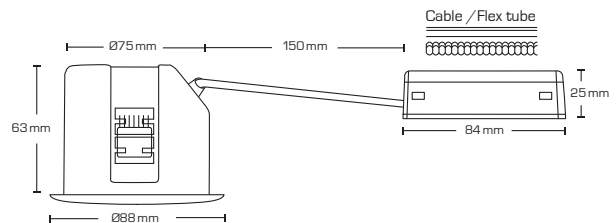

Monteringsvejledning / Monteringsanvisning / Montasjeanvisning / Installation instructions / Installationsanleitung / Asennusohje

220-240 VAC | IP44 | In- & outdoor | 0.5m | Ø75 | H 63 mm | Max. 6W LED | GU10 | [Square icon] | [Circle icon] | [M/M icon] | [Warranty icon] | CE