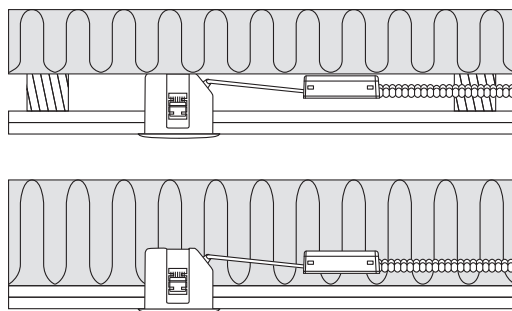

Monteringsvejledning / Monteringsanvisning / Montasjeanvisning / Installation instructions / Installationsanleitung / Asennusohje

220-240 VAC | IP44 | In- & outdoor | 0.5m | Ø75 | H 63 mm | Max. 6W LED | GU10 | [Square icon] | [Circle icon] | [M/M icon] | [Warranty icon] | CE