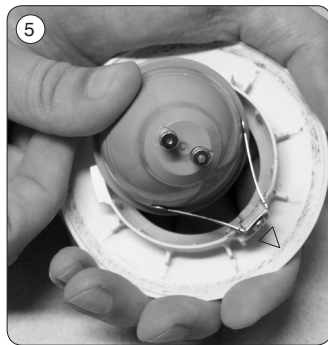

Monteringsvejledning / Monteringsanvisning / Montasjeanvisning / Installation instructions / Installationsanleitung / Asennusohje

220-240 VAC | IP44 | In- & outdoor | 0.5m | Ø75 | H 63 mm | Max. 6W LED | GU10 | [Square icon] | [Circle icon] | [M/M icon] | [Warranty icon] | CE