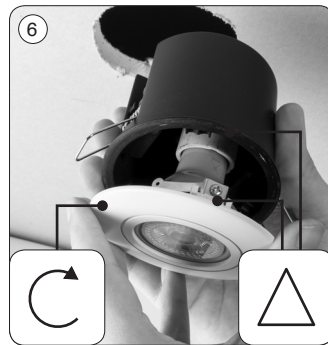

Monteringsvejledning / Monteringsanvisning / Montasjeanvisning / Installation instructions / Installationsanleitung / Asennusohje

220-240 VAC | IP44 | In- & outdoor | 0.5m | Ø75 | H 63 mm | Max. 6W LED | GU10 | [Square icon] | [Circle icon] | [M/M icon] | [Warranty icon] | CE