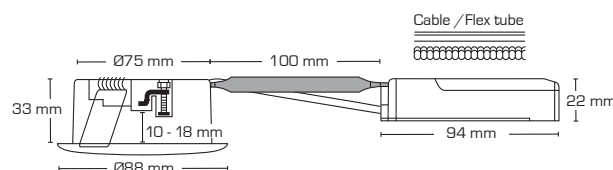

Luna LP-2700K

Produktbeskrivelse:

- Luna er en innovativ, flimmerfri LED downlight, som er godkendt til direkte indbygning i isolering og brændbart materiale.
- Grundet montage vha. skruer og/eller fjedre, sikres et perfekt resultat – hver gang!
- Velegnet til akustiklofter.
- Indbygningshøjden på kun 33 mm gør det muligt, at montere Luna de fleste steder.
- Den udskiftelige LED lyskilde gør installationen fleksibel og fremtidssikret – eksempelvis ved ønske om anden farvetemperatur.
- Det er muligt at montere med kabel eller 16 mm flexrør.

Tekniske data:

Huldiameter:	Ø75 mm
Udvendig mål:	Ø88 mm
Højde:	33 mm
Spænding:	220-240VAC 50 Hz
Systemeffekt:	6,2W
Lysintensitet:	350lm
Dæmpbar:	Ja, bagkant (se dæmpningsoversigt)
Farvegengivelse:	Ra95
Spredningsvinkel:	42°
Kipvinkel:	36°
SDCM:	<2
Beskyttelse:	Klasse II, SELV, IP44 Egnet for installation i område 1 og 2 (vandret)
Materiale:	Aluminium/Glasfiber
Videresløjfning:	Ja (3G1,5 mm ²)
Godkendelser:	LVD, EMC, RoHS, CE
Garanti:	5 års systemgaranti

Varenr.:	EAN nr.:	Udvendig mål:	Frontdesign:	Farve:	Energiklasse:
10101	5713080101011	Ø88 mm	Rund	Mat hvid	
10102	5713080101028	Ø88 mm	Rund	Børstet aluminium	
10105	5713080101059	Ø88 mm	Rund	Mat sort	