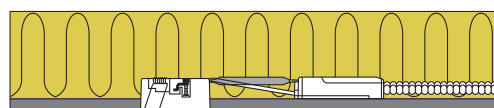

## Produktbeskrivelse:

- Luna er en innovativ, flimmerfri LED downlight, som er godkendt til direkte indbygning i isolering og brændbart materiale.
- Grundet montage vha. skruer og/eller fjedre, sikres et perfekt resultat – hver gang!
- Velegnet til akustiklofter.
- Indbygningshøjden på kun 33 mm gør det muligt, at montere Luna de fleste steder.
- Den udskiftelige LED lyskilde gør installationen fleksibel og fremtidsikret – eksempelvis ved ønske om anden farvetemperatur.
- Det er muligt at montere med kabel eller 16 mm flexrør.

## Tekniske data:

Huldiameter:	Ø75 mm
Udvendig mål:	Ø88 mm
Højde:	33 mm
Spænding:	220-240VAC 50 Hz
Systemeffekt:	6,2W
Lysintensitet:	370lm
Dæmpbar:	Ja, bagkant (se dæmpningsoversigt)
Farvegengivelse:	Ra95
Spredningsvinkel:	42°
Kipvinkel:	36°
SDCM:	<2
Beskyttelse:	Klasse II, SELV, IP44 Egnet for installation i område 1 og 2 (vandret)
Materiale:	Aluminium/Glasfiber
Videresløjfning:	Ja (3G1,5 mm <sup>2</sup> )
Godkendelser:	LVD, EMC, RoHS, CE
Garanti:	5 års systemgaranti