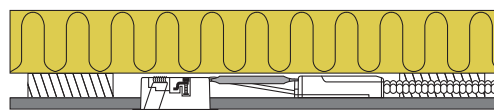

## Produktbeskrivelse:

- Luna er en innovativ, flimmerfri LED downlight, som er godkendt til direkte indbygning i isolering og brændbart materiale.
- Grundet montage vha. skruer og/eller fjedre, sikres et perfekt resultat – hver gang!
- Velegnet til akustiklofter.
- Indbygningshøjden på kun 33 mm gør det muligt, at montere Luna de fleste steder.
- Den udskiftelige LED lyskilde gør installationen fleksibel og fremtidsikret – eksempelvis ved ønske om anden farvetemperatur.
- Det er muligt at montere med kabel eller 16 mm flexrør.

## Tekniske data:

Huldiameter:	Ø75 mm
Udvendig mål:	Ø88 mm
Højde:	33 mm
Spænding:	220-240VAC 50 Hz
Systemeffekt:	6,2W
Lysintensitet:	370lm
Dæmpbar:	Ja, bagkant (se dæmpningsoversigt)
Farvegengivelse:	Ra95
Spredningsvinkel:	42°
Kipvinkel:	36°
SDCM:	<2
Beskyttelse:	Klasse II, SELV, IP44 Egnet for installation i område 1 og 2 (vandret)
Materiale:	Aluminium/Glasfiber
Videresløjfning:	Ja (3G1,5 mm <sup>2</sup> )
Godkendelser:	LVD, EMC, RoHS, CE
Garanti:	5 års systemgaranti