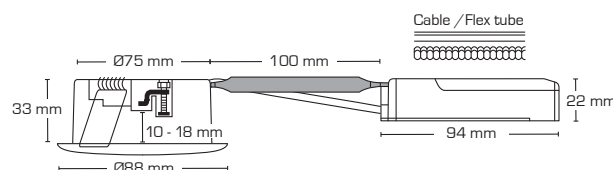

## Produktbeskrivelse:

- Luna er en innovativ, flimmerfri LED downlight, som er godkendt til direkte indbygning i isolering og brændbart materiale.
- Grundet montage vha. skruer og/eller fjedre, sikres et perfekt resultat – hver gang!
- Velegnet til akustiklofter.
- Indbygningshøjden på kun 33 mm gør det muligt, at montere Luna de fleste steder.
- Den udskiftelige LED lyskilde gør installationen fleksibel og fremtidsikret – eksempelvis ved ønske om anden farvetemperatur.
- Det er muligt at montere med kabel eller 16 mm flexrør.

## Tekniske data:

Huldiameter:	Ø75 mm
Udvendig mål:	Ø88 mm
Højde:	33 mm
Spænding:	220-240VAC 50 Hz
Systemeffekt:	6,2W
Lysintensitet:	370lm
Dæmpbar:	Ja, bagkant (se dæmpningsoversigt)
Farvegengivelse:	Ra95
Spredningsvinkel:	42°
Kipvinkel:	36°
SDCM:	<2
Beskyttelse:	Klasse II, SELV, IP44 Egnet for installation i område 1 og 2 (vandret)
Materiale:	Aluminium/Glasfiber
Videresløjfning:	Ja (3G1,5 mm <sup>2</sup> )
Godkendelser:	LVD, EMC, RoHS, CE
Garanti:	5 års systemgaranti

Varenr.:	EAN nr.:	Udvendig mål:	Frontdesign:	Farve:	Energiklasse:
10111	5713080101110	Ø88 mm	Rund	Mat hvid	
10112	5713080101127	Ø88 mm	Rund	Børstet aluminium	
10115	5713080101158	Ø88 mm	Rund	Mat sort	