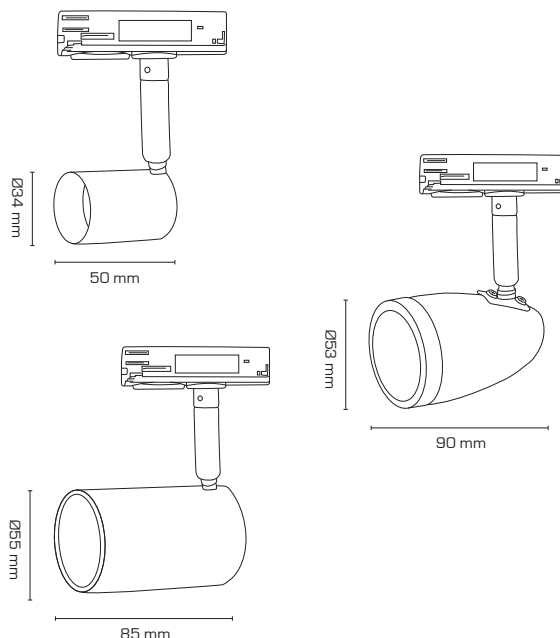

Tekniske data:

Mål: 1: Længde 50 mm/Ø34 mm
2: Længde 90 mm/Ø53 mm
3: Længde 85 mm/Ø55 mm

Spænding: 220-240VAC 50 Hz

Godkendt lyskilde: Max. 6W LED

Fatning: GU10

Kipvinkel: 90°

Rotering: 350°

Adapter: 1-fase universaladapter

Beskyttelse: Klasse I

Materiale: Aluminium/Plast

Godkendelser: LVD, RoHS, CE

Garanti: 2 års systemgaranti

Varenr.:	LM nr.:	Beskrivelse:	Farve:	Nr.:
14002	7845151201	Uden afskærmning	Sort	1
14005	7845151214	Med afskærmning	Sort	2
14008	7845151230	Rund afskærmning	Sort	3