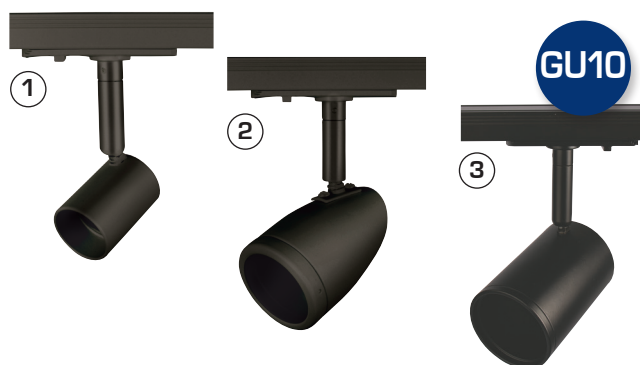

Mita 1F skinnespot uden lyskilde - Sort

Produktbeskrivelse:

- Mita 1F skinnespots er udført i et stilrent og tidsløst design, som bl.a. kan anvendes i hjemmet.
- Mita 1F skinnespots, leveres med og uden afskærmning, samt med en universaladapter, som passer til de gængse 1F skinnesystemer.
- Mita 1F skinnespots findes også i hvid.

Tekniske data:

Mål: 1: Længde 50 mm/Ø34 mm
2: Længde 90 mm/Ø53 mm
3: Længde 85 mm/Ø55 mm

Spænding: 220-240VAC 50 Hz

Godkendt lyskilde: Max. 6W LED

Fatning: GU10

Kipvinkel: 90°

Rotering: 350°

Adapter: 1-fase universaladapter