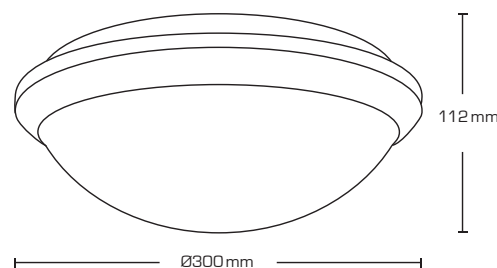

Clara med HF sensor

Produktbeskrivelse:

- Clara er et LED armatur med HF-sensor, til loft- og vægmonte-ring.
- Godkendt til fælles adgangsveje.
- Clara har en IK klasse på 10 og er et ideelt armatur til monte-ring i depotrum, bryggers, værksteder, opgange m.m.
- Clara har en skjult HF sensor og kan justeres mht. lux, afstand og tidsforsinkelse.
- Der kan tilsluttes flere Clara armaturer (som master/slave) med HF sensor, hvor alle tænder når HF sensoren aktiveres i et masterarmatur.
- Afstandsstykker kan tilkøbes, som kan anvendes ved synlig installation.

IK10 IP44

HF sensor med slave funktion!

Flimmerfri!

Tekniske data:

Udvendig mål:	Ø300 mm
Højde:	112 mm
Spænding:	220-240VAC 50 Hz
Systemeffekt:	16W
Lysintensitet:	1200lm/1350lm
Dæmpbar:	Nej
Farvegengivelse:	Ra>80
Spredningsvinkel:	120°
IK-klasse:	IK10
Beskyttelse:	Klasse II, IP44
Materiale:	PC Plast (UV-resistent)
Videresløjfning:	Ja
Godkendelser:	LVD, EMC, RoHS, CE Godkendt til fælles adgangsveje
Garanti:	2 års systemgaranti

Afstandsstykker, 15 stk. i pose.
[3 stk. pr. armatur]. Varenr.: 12419

HF sensor:

Tidsområde:	10 sek. +/-3 sek. til 12 min +/-1 min
Rækkevidde:	1 - 8 m
Detekteringsområde:	360°
Luxområde:	<3 - 2000 LUX

Varenr.:	EAN nr.:	Beskrivelse:	Lumen:	Kelvin:	Farve:	Energiklasse:
11301	5713080113014	Med HF sensor	1200 lumen	3000K	Hvid	
11303	5713080113038	Med HF sensor	1350 lumen	4000K	Hvid	
12419	5713080124195	Afstandsstykker [15 stk.]			Hvid	
12418	5713080124188	Skærm			Hvid	