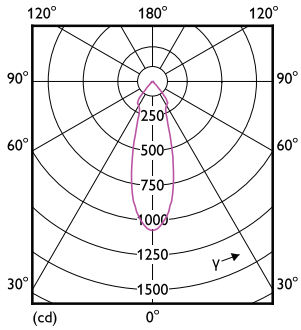

Fejlfrekvens i driver ved 5.000 t.	1,2 %
Middellevetid (L70B50)	35.000 t

Anvendelsesbetingelser

Velegnet til tilfældigt skift	Nej
-------------------------------	-----

Produktdata

Full EOC	871951430550200
Ordreproduktnavn	RS060B LED5-36/827 PSR II WH LILO
Ordrekode	30550200
SAP-tæller – antal pr. pakke	1
Tæller – antal pakker pr. kasse (udvendig emballage)	24
Materiale nummer (12NC)	929002624032
Det fulde produktnavn	RS060B LED5-36/827 PSR II WH LILO
EAN/UPC – kasse	8719514305519

Målskitse

Ledinaire Clear Accent

Fotometriske data

Light Distribution Diagram - RS060B LED5-36/827 PSR II WH LILO

General uniform lighting - RS060B LED5-36/827 PSR II WH LILO

Levetid

Life Expectancy Diagram - RS060B LED5-36/827 PSR II WH LILO