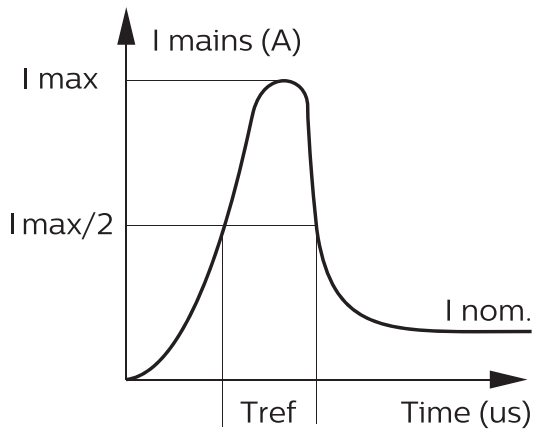

6

Multi/Colour Lumen

K2	
4000K	3000K

K1	
Default settings 3600lm @4000K	4300lm @4000K
3400lm @3000K	4000lm @3000K

Inrush current

	PSU		PSD		MultiColour/Lumen
	29W	34.5W	29W	34.5W	35W
Electrical characteristics					
I _{max} (A)	5.2	6.2	14.1	14.3	15
T _{ref} (μs)	51	54	212	214	300
MCB	No. of luminaires max.				
B-10 A	25	25	19	19	11
B-16 A	40	40	30	30	18
C-10 A	42	42	31	31	16
C-16 A	68	68	51	51	31