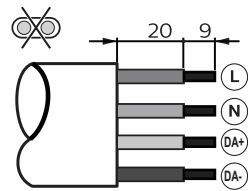

PSD
911401892380
RC132Z SME-4 WH