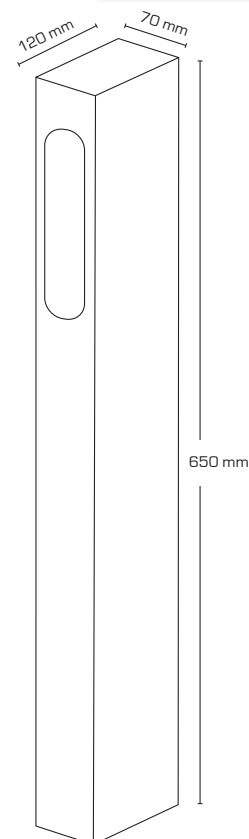

IP54

Flimmerfri!