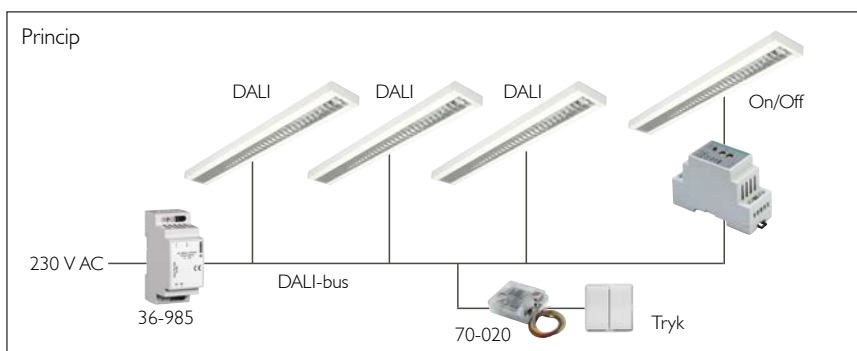

Bestillingsnr.:

Produkt	Type	EAN nr.
Power supply	36-985	5703102 207821