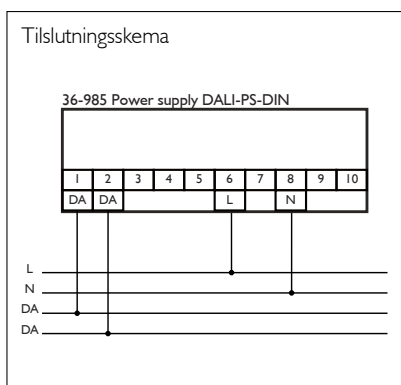

Tekniske data

Indgang

Forsyningsspænding 230 V AC, (85-265 V AC),
50/60 Hz
Effektforbrug < 1 W

Udgang

Spænding 16 V DC, ± 5 V
Belastning 250 mA, 4 W

Performance

Kapslingsklasse IP 20
Farve (hus) Grå
Omgivelsestemperatur 0°C...+50°C