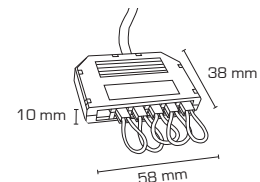

Driver 350mA

Produktbeskrivelse:

- Denne driver serie er dæmpbar med de gængse lysdæmper på markedet (se dæmpningsoversigt).
- På 9W, 18W og 25W leveres driveren inkl. fordelerboks med 6 udgange .
- Driver serien leveres i 4W, 9W, 18W og 25W.

Flimmerfri!

Tekniske data:

Mål:	40 x 31 x 19 mm [4W] 111 x 41 x 22 mm [9W] 121 x 46 x 28 mm [18W] 121 x 46 x 28 mm [25W]
Spænding:	220-240VAC 50 Hz
Systemeffekt:	2-4W (350mA) 5-9W (350mA) 9-18W (350mA) 12-25W (350mA)
Dæmpbar:	Ja bagkant (se dæmpningsoversigt)
Beskyttelse:	Klasse II, SELV, IP21
Materiale:	Plast
Sikring:	Indbygget termosikring med autoreset
Fordelerboks på sekundærside:	Ja, med 6 udgange på 9W, 18W og 25W
Godkendelser:	LVD, EMC, RoHS, CE
Garanti:	2 års systemgaranti

Inkl. fordelerboks

Varenr.:	EAN nr.:	Mål:	Wattage:
12401	5713080124010	111 x 41 x 22 mm	5-9W
12402	5713080124027	121 x 46 x 28 mm	9-18W
12403	5713080124034	121 x 46 x 28 mm	12-25W
12404	5713080124041	40 x 31 x 19 mm	2-4W
12429	5713080124294	58 x 38 x 10 mm, fordelerboks	