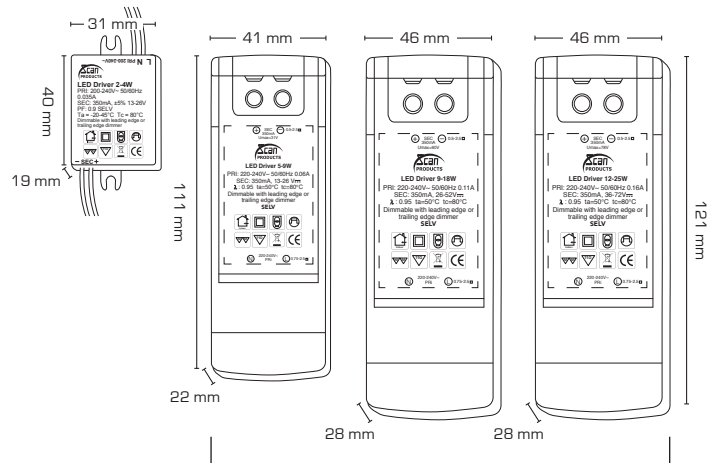

Driver 350mA

Produktbeskrivelse:

- Denne driver serie er dæmpbar med de gængse lysdæmper på markedet (se dæmpningsoversigt).
- På 9W, 18W og 25W leveres driveren inkl. fordelerboks med 6 udgange .
- Driver serien leveres i 4W, 9W, 18W og 25W.

Flimmerfri!

Tekniske data:

Mål:	40 x 31 x 19 mm [4W] 111 x 41 x 22 mm [9W] 121 x 46 x 28 mm [18W] 121 x 46 x 28 mm [25W]
Spænding:	220-240VAC 50 Hz
Systemeffekt:	2-4W (350mA) 5-9W (350mA) 9-18W (350mA) 12-25W (350mA)
Dæmpbar:	Ja bagkant (se dæmpningsoversigt)
Beskyttelse:	Klasse II, SELV, IP21
Materiale:	Plast
Sikring:	Indbygget termosikring med autoreset
Fordelerboks på sekundærside:	Ja, med 6 udgange på 9W, 18W og 25W
Godkendelser:	LVD, EMC, RoHS, CE
Garanti:	2 års systemgaranti

Inkl. fordelerboks

Varenr.:	EAN nr.:	Mål:	Wattage:
12401	5713080124010	111 x 41 x 22 mm	5-9W
12402	5713080124027	121 x 46 x 28 mm	9-18W
12403	5713080124034	121 x 46 x 28 mm	12-25W
12404	5713080124041	40 x 31 x 19 mm	2-4W
12429	5713080124294	58 x 38 x 10 mm, fordelerboks	