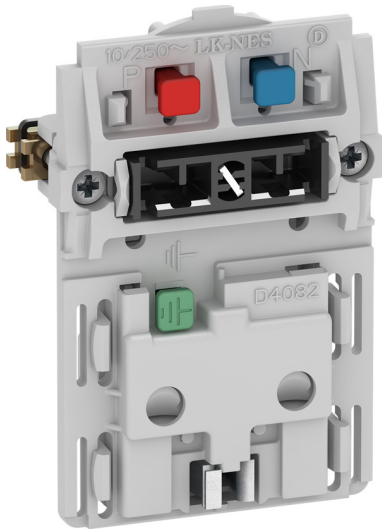

## LK FUGA® indsats stikkontakt med 2-pol afbryder 2-pol med jord

Farve: Uden afdæk.  
 Vare nr. 501 D 0214  
 EL nr.: 10 17 056 198  
 EAN nr.: 57 03 302 157 056  
 Link: <https://www.lk.dk/produkter?iid=501D0214>

#### Anvendelse

Den primære befæstigelse i dåser og underlag sker via de medleverede klostykker. Den sekundært via skrue for teknisk monteringsramme i front af dåse. Tertiært via skruetårne i bund af dåse. Visse varianter leveres med tangent/afdækning. Er egnet til planforsænket montage i dåser for indmuring, indstøbning- og til isætning forfra, dåse til lette skillevægge samt på underlag og panelunderlag.

#### Konstruktion

Indsatsen er forsynet med klostykker for fastgørelse i dåser. Er konstrueret med 2 P afbryder.

#### Tekniske data

Kapslingsklasse: IP20  
 Mærkestrøm: 10 A  
 Mærkespænding: 250 V AC / 50 Hz  
 Forsikring: Max. 13 A  
 Planforsænket montage: Grøn indmurdåse, gul indstøbningsdåse, Forfrådåse, SV dåse.  
 Udvendig montage: BASELINE underlag, SOFTLINE underlag, BASELINE panelunderlag, SOFTLINE panelunderlag.  
 Pillesikring: Ja  
 Terminaler: Dobbelt skrueløse.  
 Ledning: 1,5-2,5mm<sup>2</sup> stiv, flertrådet ledning. Ved mangetrådet ledning skal der anvendes tykke. En leder pr. hul.  
 Farver: Vejledende RAL værdier. Hvid RAL 9016, Lysegrå RAL 7035/9018, Koksgrå RAL 7015/7016  
 Miljø: PVC fri, Halogenfri, Overholder RoHS direktivet  
 Forbehold: LK FUGA-rammer, -dåser og underlag er testet sammen med LK FUGA-indsatse. Schneider Electric kan ikke garantere for kvaliteten og overholdelse af gældende standarder, såfremt LK FUGA-produkter anvendes med produkter fra andre fabrikater.