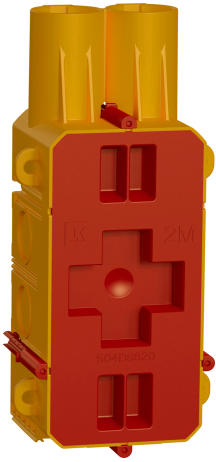

## LK FUGA® AIR dåser indstøbningsdåse 2 modul

Farve: Gul  
 Vare nr. 504 D 6020  
 EL nr.: 10 17 059 153  
 EAN nr.: 57 03 302 155 786  
 Link: <https://www.lk.dk/produkter?iid=504D6020>

Pakning 10 stk

#### Anvendelse

Til indstøbning i beton. Der skal altid anvendes enkelt og dobbel tud Lk nummer 504D6505, 504D0114 eller 504D6500 for at opnå tæthed under støbning. Dåsen er optimeret til Ø 20 mm rør. Benyttes Ø 16 mm rør, skal reduceringsstykke varenr. 504D6116, isættes dåsens tude (tilkøb). Dåserne kan monteres med følgende rammetyper: Teknisk monteringsramme, samt design rammer: CHOICE, PURE, SOFT, Antibakteriel SOFT. Dåserne kan også monteres med teknisk monteringsramme type SLIM, samt design rammer SLIM for disse. Dette gælder dog kun når dåser ikke kombineres. Se skema for SLIM rammer og dåser side XXX.2 Modul dåsen kan opdeles med skillevæg 504D7511. (Svagstrøm / Stærkstrøm). Ved montage af SLIM teknisk monteringsramme skal skillevægens top brækkes af. Der skal anvendes skillevæg ved vandret montage af 2 modul dåse med 2 stk 1 modul indsats.

#### Konstruktion

Fremstillet i termoplast med stor formstabilitet godkendt til 90 grader. 2 og 2½ dåsen kan på de lange sider forsynes med 4 stk 16/20 enkelttude med rørlås. 2 og 2½ dåsen leveres med en dobbel 16/20 mm tud med rørlås. Dåsen kan yderligere forsynes med en dobbel 16/20 mm tud med rørlås. Dåserne leveres med demonterbare skruetårne disse bør demonteres ved ønske om montere SLIM rammer på dåserne.