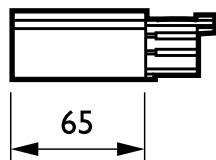

3-kreds square RCS750

Målskitse

3-circuit square acc. ZRS750