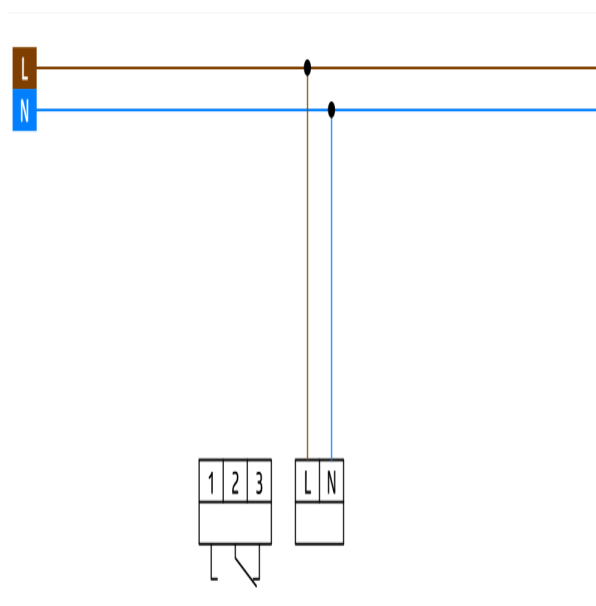

Tekniske data

Spænding:	230 V AC 50 / 60 Hz
Dimensioner:	45 x 18 x 58 mm (1 TE)
Strømforbrug:	ca. 0,7 W

Beskyttelsesgrad/-klasse: efter DIN EN 60529 IP20 / Klasse II ved korrekt montering

Gangreserve (ved 20 °C): ca. 6 år

Afbryderstyrke: 16 A / 250 V på $\cos \varphi = 1$
maks. startstrøm I_p (20ms) = 30 A

Kontakt-type: åbning < 3 mm (μ -kontakt), potentialfri Omskifter

Bestillingsbetegnelse

Betegnelser	Farve	Artikelnummer	EAN nummer
TS-DW1		92656	4007529926565

Dimensioner 92656

Ledningsdiagram