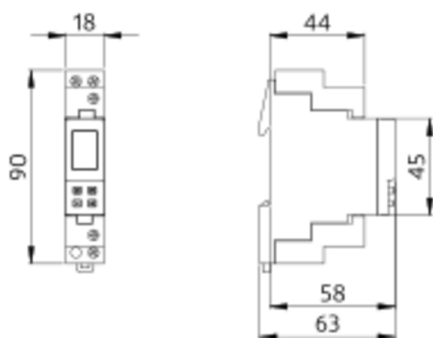

Tekniske data

Spænding:	230 V AC 50 / 60 Hz
Dimensioner:	45 x 18 x 58 mm (1 TE)
Strømforbrug:	ca. 0,7 W

Beskyttelsesgrad/-klasse: efter DIN EN 60529 IP20 / Klasse II ved korrekt montering

Gangreserve (ved 20 °C): ca. 6 år

Afbryderstyrke: 16 A / 250 V på $\cos \varphi = 1$
maks. startstrøm I_p (20ms) = 30 A

Kontakt-type: åbning < 3 mm (μ -kontakt), potentialfri Omskifter

Bestillingsbetegnelse

Betegnelser	Farve	Artikelnummer	EAN nummer
TS-DW1		92656	4007529926565

Dimensioner 92656

Ledningsdiagram