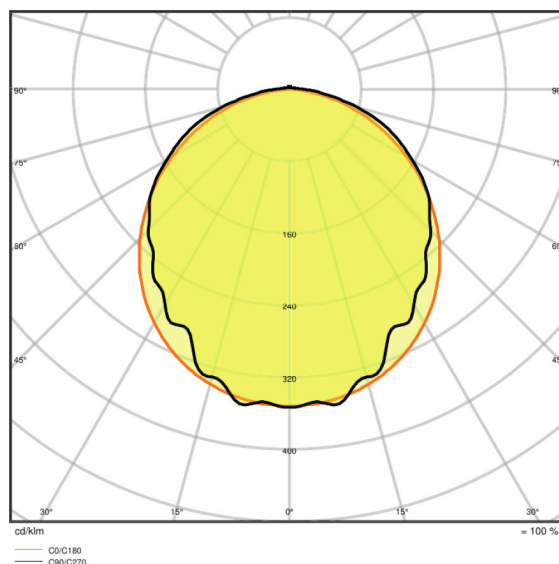

Godkendelse og Standarder

Beskyttelsesklasse IK (stødsikker)	IK08
Glødetrådtest, jævnfør IEC 60695-2-12	850 °C
Fotobiologisk sikkerhedsgruppe i EN62778	RG0
Beskyttelsesklasse	I
Beskyttelsestype	IP65
Begrænset overflade temperatur	Ja
Standarder	CE/CB/ENEC/TÜV SÜD/EAC/RoHS

Logistiske Data

Temperatur ved opbevaring	-25...+80 °C

Lys distribution

LDC typ cone

LDC typ polar

UDSTYR/TILBEHØR

- Klemmer i rustfrit stål med sikkerhedsskruer medfølger
- Monteringstilbehør medfølger (nedhængningskit, tyverisikringskit)

LOGISTIK DATA

Produktkode	Pakningsstørrelse (antal/enhed)	Dimensioner (længde x bredde x højde)	Bruttovægt	Volumen