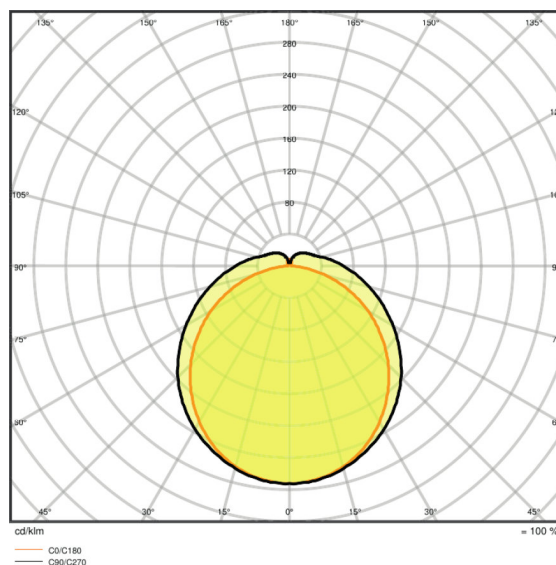

Lys distribution

LDC typ cone

LDC typ polar

UDSTYR/TILBEHØR

- Klemmer i rustfrit stål med sikkerhedsskruer medfølger
- Monteringstilbehør medfølger (suspension kit, tyverisikringskit)

LOGISTIK DATA

Produktkode	Pakningsstørrelse (antal/enhed)	Dimensioner (længde x bredde x højde)	Bruttovægt	Volumen
4058075210103	Folding carton box 1	72 mm x 1619 mm x 90 mm	1570,00 g	10.49 dm³
4058075210110	Shipping carton box 6	1640 mm x 200 mm x 240 mm	10035,00 g	78.72 dm³

Den nævnte produktkode beskriver mindste ordremængde, der kan bestilles. En leveringsenhed kan indholde et eller flere enkelte produkter. Ved ordrefærdig bestiller man én eller flere leveringsenheder.

REFERENCER/LINKS

Se mere om garanti på
www.ledvance.dk/garanti

ANSVARFRASKRIVELSE