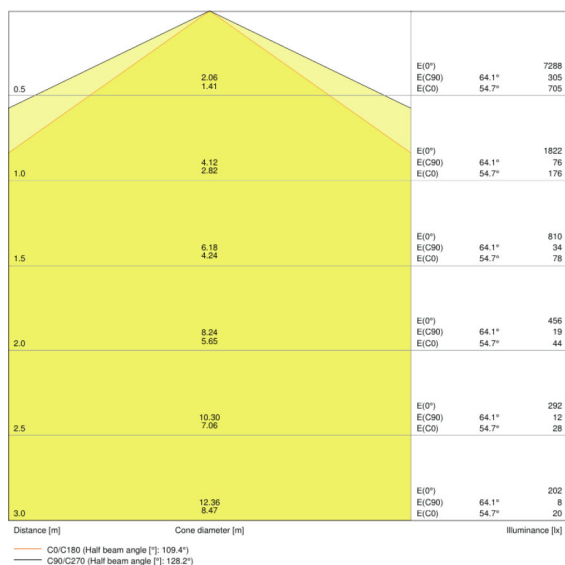

Lys distribution

LDC typ cone

LDC typ polar

UDSTYR/TILBEHØR

- Klemmer i rustfrit stål med sikkerhedsskruer medfølger
- Monteringstilbehør medfølger (suspension kit, tyverisikringskit)

LOGISTIK DATA

Produktkode	Pakningsstørrelse (antal/enhed)	Dimensioner (længde x bredde x højde)	Bruttovægt	Volumen
4058075210103	Folding carton box 1	72 mm x 1619 mm x 90 mm	1570,00 g	10.49 dm³
4058075210110	Shipping carton box 6	1640 mm x 200 mm x 240 mm	10035,00 g	78.72 dm³

Den nævnte produktkode beskriver mindste ordremængde, der kan bestilles. En leveringsenhed kan indholde et eller flere enkelte produkter. Ved ordrefærdig bestiller man én eller flere leveringsenheder.

REFERENCER/LINKS

Se mere om garanti på
www.ledvance.dk/garanti

ANSVARFRASKRIVELSE