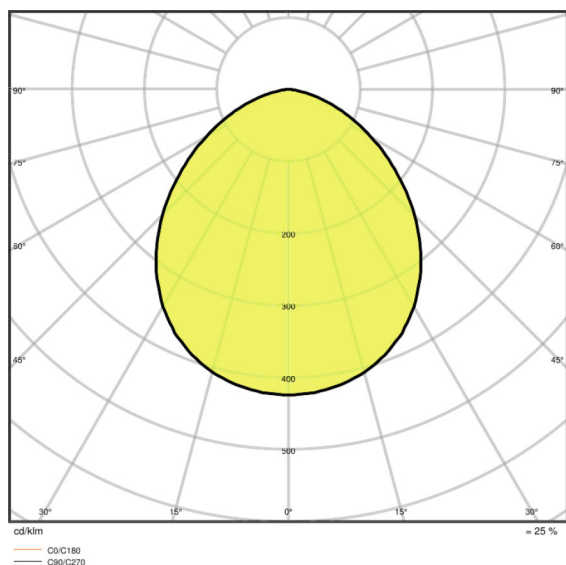

Lys distribution