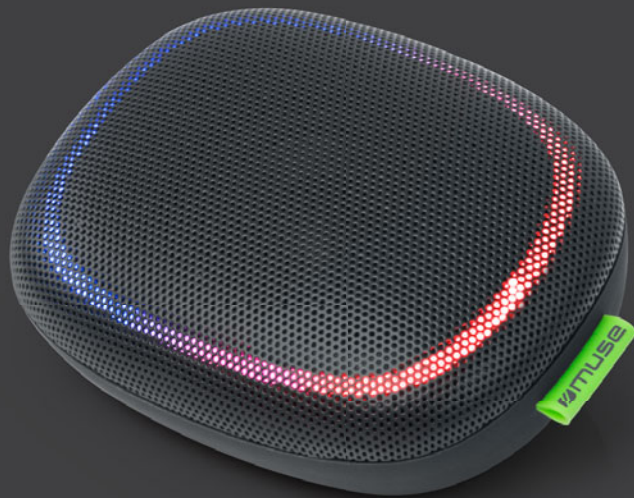

MUSE

Collection of inspiration

 Bluetooth®

M-330 DJ

ENCEINTE BLUETOOTH PORTABLE

Puissance de sortie 5W

FONCTIONS

Diffusion de la musique en streaming depuis un autre appareil compatible Bluetooth comme un Ordinateur portable, une Tablette ou un Smartphone

Système mains-libres

Couplage Stéréo

Lumière d'ambiance multicolore

10m de portée

CONNEXIONS

Port micro USB

Entrée auxiliaire

ALIMENTATION

20 pieds: 26300 pièces

40 pieds: 52800 pièces

40 pieds HQ: 62400 pièces

PORTABLE BLUETOOTH SPEAKER

5W output power

FUNCTIONS

Stream music from another Bluetooth compatible device such as Laptop, Tablet or Smartphone

Hands-free

Stereo Pairing

Multicolor ambience light

Range up to 10m

CONNECTIONS

Micro USB port

Aux in jack

POWER SUPPLY