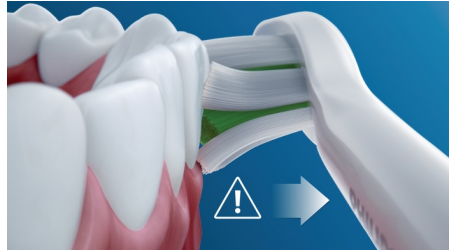

Trykker du for hårdt?

Det kan godt være, at du ikke kan mærke, når du børster for hårdt, men din elektriske tandbørste med tryksensor kan godt. Hvis du lader dine frustrationer gå ud over dit tandkød, udsender tandbørsten en pulserende lyd for at minde dig om, at du skal slappe lidt af.