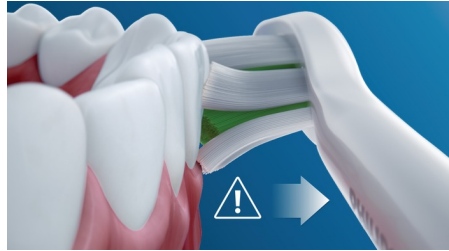

Trykker du for hardt?

Det er ikke alltid du merker at du pusser for hardt, men den elektriske tannbørsten din gjør det. Hvis du trykker for hardt mot tannkjøttet, lager tannbørsten en pulserende lyd. Dette er en påminnelse om å pusse mer forsiktig.