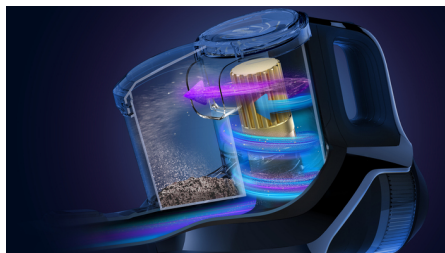

PowerCyclone 10

Philips PowerCyclone 10 er vores seneste, poseløse teknologi – nu i en ledningsfri støvsuger. PowerCyclone 10 vil bevare høj sugeevne i længere tid, med 30 % højere effektivitet.