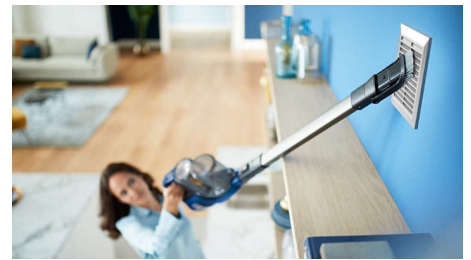

Tilbehør

Forskjellige overflater krever forskjellige munnstykker og tilbehør. I håndstøvsugere fra Philips er tilbehøret enkelt å bruke, og alltid tilgjengelig med ett klikk, som det lille fugemunnstykket som er integrert i den håndholdte enheten og børstehodet som er integrert i røret. Ved ekstra behov får du en mini turbobørste, som er ideell til å fjerne dyrehår med og det ekstra lange fugemunnstykket for områder som er vanskelige å nå.