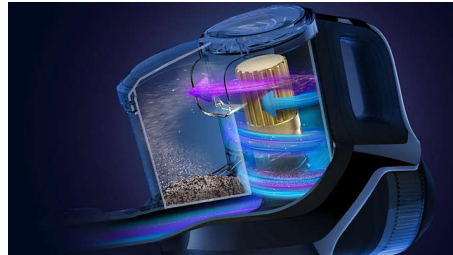

Munnstykke med 360° suging

Når du rengjør, ønsker du alltid å være sikker på at støvsugeren tar opp alt som er på gulvet

i én omgang, uten at du trenger å gå over samme flate mer enn én gang. Det universelle 360° sugemunnstykket tar opptil 99,7 % av støvet og smusset i hver omgang, uten at noe ligger igjen på gulvet! Takket være den patenterte 360° sugeteknologien tar den opp mer støv og smuss fra alle sidene av munnstykket, noe som gjør at alle bevegelser teller!

LED-munnstykke

Sett at vi fortalte deg at gulvet er fullt av skjult støv og smuss. Mesteparten av smusset på gulvet er ikke synlig for menneskeøyet. Nå er det enkelt å få øye på støv, smuss, flass, hår og smuler på grunn av LED-lysene i munnstykket. LED-lysene i munnstykket avdekker skjult støv og smuss, slik at du når som helst kan rengjøre hvor som helst.

PowerCyclone 10

Philips PowerCyclone 10 er den nyeste teknologien for støvsugere uten pose, og er nå installert i en trådløs støvsuger. PowerCyclone 10 opprettholder sterkere sugeeffekt lenger, med 30 % høyere effektivitet.

Enkel betjening av motoren

Den digitale Powerblade-motoren genererer en ekstrem lufthastighet, slik at munnstykket kan ta opp mer støv og smuss fra alle sider. Med den digitale Smart-skjermen kan du alltid kontrollere motoren og justere hastigheten etter dine behov. Den smarte digitale skjermen viser deg også når filteret må rengjøres. Indikatoren for filterrengjøring hjelper deg med å vedlikeholde produktet, som sørger for at du alltid får den høyeste ytelsen.