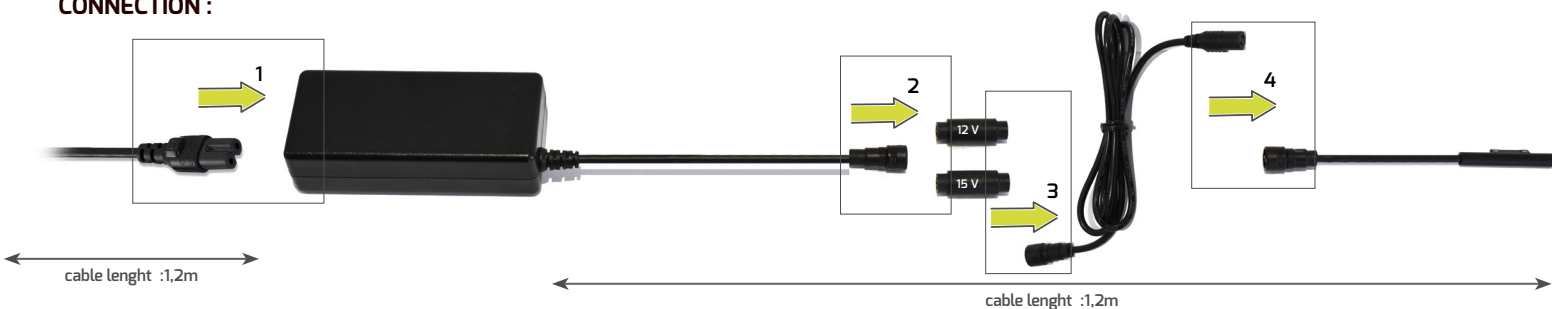

CONNECTION :

(DE)

ERSATZ- NETZADAPTER

Für Microsoft® Surface®
bis 60 W

- Spezielles Design für Microsoft® Surface® PRO 3 / 4 / 5 / 6 GO - BOOK - LAPTOP
- 2 Gleichspannungswandlerstecker (12 V & 15 V)
- 10 Jahre Garantie

(ES)

ADAPTADOR DE ALIMENTACIÓN DE REPUESTO

Para Microsoft® Surface®
de hasta 60 W

- Diseño dedicado para Microsoft® Surface® PRO 3 / 4 / 5 / 6 GO - BOOK - LAPTOP
- 2 enchufes convertidores de voltaje DC (12V y 15V)
- 10 años de garantía

(NL)

VERVANGENDE STROOMADAPTER

Voor Microsoft® Surface®
tot 60W

- Toegewijd ontwerp voor Microsoft® Surface® PRO 3 / 4 / 5 / 6 GO - BOOK - LAPTOP
- 2 DC-spanning converter-stekkers (12V en 15V)
- 10 jaar garantie

(RU)

БЛОК ПИТАНИЯ НА ЗАМЕНУ

Для Microsoft® Surface®
до 60 Вт

- Выделенный дизайн для Microsoft® Surface® PRO 3 / 4 / 5 / 6 GO - BOOK - LAPTOP
- 2 разъема преобразователя постоянного напряжения (12 В и 15 В)
- Гарантия 10 лет

(PT)

TRANSFORMADOR DE CORRENTE DE SUBSTITUIÇÃO

Para Microsoft® Surface®
até 60W

- Design dedicado para a Microsoft® Surface® PRO 3 / 4 / 5 / 6 GO - BOOK - LAPTOP
- 2 plugues do conversor de tensão DC (12V e 15V)
- Garantia de 10 anos

(SV)

ERSÄTTNING STRÖMADAPTER

För Microsoft® Surface®
upp till 60W

- Dedikerad design för Microsoft® Surface® PRO 3 / 4 / 5 / 6 GO - BOOK - LAPTOP
- 2 DC-spänningsomvandlare (12V & 15V)
- 10 års garanti

(IT)

ADATTATORE DI
ALIMENTAZIONE
SOSTITUTIVO

(PL)

WYMIENNY
ZASILACZ

(SK)

NÁHRADNÝ NAPÁJACÍ
ADAPTER

(CS)

NÁHRADNÍ NAPÁJECÍ
ADAPTER

(AR)

محول طاقة بديل

TECHNICAL SPECIFICATIONS

PRODUCT NAME	60W POWER SUPPLY FOR MICROSOFT® SURFACE®
REF - EAN	900102 - 3 56704 900102 5 900102-UK - 3 56704 202959 0
SPECIFICATIONS	• Input Voltage: 100V-240V AC, 1,3A 50/60Hz • Output Voltage: 12V or 15V DC • Output Current: 4A Max • Output Power: 60W max • Cable length : 2,5m
CONTENTS	1 x 1,2m AC power Cord 1 x AC Power Adapter 2 x Voltage Converter Connectors 1 x 80cm DC extension cord 1 x 20cm Snap-in Surface charging dongle 1 user manual
COMPATIBILITY	Microsoft® Surface® Pro 3, Pro 4, Pro 5, Pro 6, Surface GO, Surface Book, Surface Laptop
PRODUCT DIMENSIONS Width x Height x Depth	11,3 x 4,9 x 3 cm
PRODUCT WEIGHT	318 gr
PACKAGED DIMENSIONS Width x Height x Depth	12 x 17,7 x 5,6 cm
PACKAGED WEIGHT	395 gr
PCB	5
MATERIAL	ABS + PCBA
COUNTRY OF ORIGIN	China
WARRANTY	10 years warranty

Pictures submit to change / Photos non-contractuelles - All trademarks and registered trademarks are the property of their respective owners / Toutes les marques commerciales et marques commerciales déposées sont les propriétés de leurs détenteurs respectifs

Microsoft® Surface® is a registered trademark