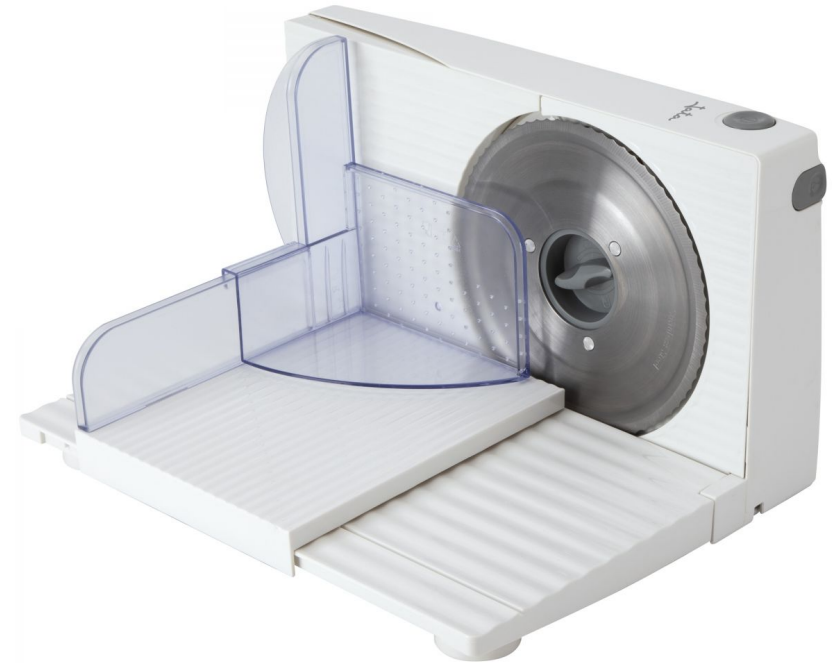

Food slicer

- Detachable stainless steel blade of 170 mm
- Anti-involuntary use security system
- Thickness adjustment from 0 to 15 mm
- Folding housing
- Anti-sliding base
- Detachable and easy cleaning
- Voltage 230 V
- Power 150 W

DISCO ACERO

REGULADOR CORTE
0 a 15 mm

Modelo	Unid. emb.	Dimensiones embalaje (m)	Carga estándar			Código de barras unitario	Código de barras embalaje	Caja unitaria (cm)	Peso ud. (kg)
			Cajas por capa	Capas por pallet	Cajas altura / pallet				
JECF0300	4	0,51 x 0,385 x 0,26	8	3	96 / 1,68 m	8421078036234	18421078036231	37 x 12,5 x 24	2,02