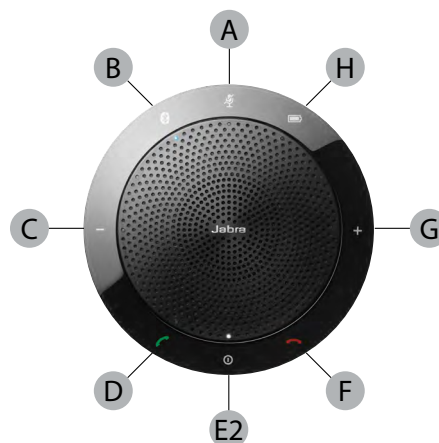

FUNKTIONER	FORDELE	JABRA SPEAK 410	JABRA SPEAK 510
Tilslutning	USB kabel	Plug-and-play tilslutning til PC'er, softphones/ UC løsninger	■	■
	Bluetooth® Class 1	Trådløs tilslutning til PC'er, tablets og mobiltelefoner med Bluetooth® samt headset giver øget mobilitet. Op til 100 meters rækkevidde på Class 1 supporterede enheder		■
	Fuld kompatibilitet med UC løsninger & VoIP klienter	Problemfri integration og opkaldskontrol med førende UC løsninger/ PC softphones såsom Microsoft Lync, IBM Sametime, Cisco, Avaya og Skype	■	■
Lyd	Indbygget omni-direktionel mikrofon	360-graders dækning muliggør håndfrit samarbejde & giver deltagerne mulighed for at høre og blive hørt fra alle vinkler	■	■
	Digital Signal Processing (DSP) teknologi	Krystalklar lyd uden ekko eller forvrænget lyd ved maksimal lydstyrke	■	■
	Widebandlyd (HD)	Lyd af højeste og bedste kvalitet	■	■
	Bluetooth A2DP	Multimedia streaming		■
Brugervenlig	Genopladeligt batteri	Op til 15 timers taletid		■
	LED indikatorer	Intuitiv brugerflade	■	■
	Indbygget 3,5 mm headsetport	Tilslut et hvilket som helst headset for at have private samtaler i åbne kontormiljøer	■	■
	Jabra PC Suite	Nem softphone integration. Konfigurer Jabra Speak via Jabra kontrolcenter og hold din speakerphone opdateret	■	■
Tilbehør	Jabra Link™ 360 Bluetooth Class 1 USB adapter	Nem Bluetooth tilslutning og integration af opkaldskontrol med din softphone		■
	Headset-kabel	Tilslut Jabra QD headset til Jabra Speak	■	■
	AC adapter	Genoplad din Jabra Speak uden en PC		■