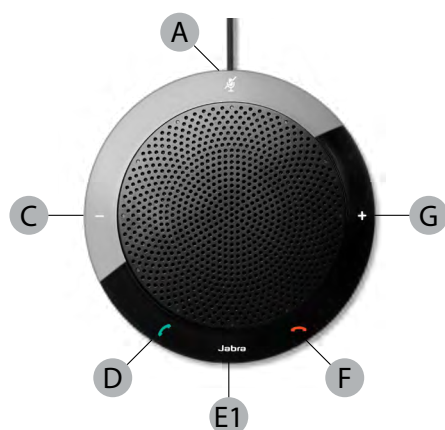

Bluetooth®

JABRA.DK/SPEAK

LÆS MERE!

SPEAKERPHONE TIL KONTORET ELLER PERSONLIGT BRUG? VÆLG DEN JABRA SPEAK, DER MATCHER DIT BEHOV

JABRA SPEAK 410 USB SPEAKERPHONE

En speakerphone til at foretage opkald på alle PC'er.

- A Slå lyden fra
- B Bluetooth
- C Sænk lydstyrken
- D Besvar opkald
- E1 Juster ringetonens lydstyrke
- E2 Tænd/ sluk
- F Afslut opkald
- G Øg lydstyrken
- H Batteristatus

JABRA SPEAK 510 BLUETOOTH OG USB SPEAKERPHONE