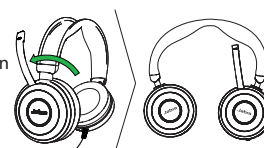

QUICK START GUIDE - KOM I GANG PÅ UNDER 5 MINUTTER

1 TILSLUTNING

TILSLUTNING TIL PC (VIA KONTROLENHED)

Tilslut headsettet til kontrolenheden, og tilslut denne til en USB-indgang på din PC.

TILSLUTNING TIL MOBILENHED (UDEN KONTROLENHED)

Tilslut headsettet direkte til mobilenheden.

2 BRUG

Vi anbefaler, at mikrofonen placeres tæt på munden (2 cm). Mikrofonen kan bøjes i den ønskede facon.

Når du er udenørs eller lytter til musik, kan mikrofonen placeres i fordybningen i hovedbøjlen.

KLAPPE SAMMEN TIL OPBEVARING

Ørekopperne kan foldes sammen, så man sparer plads ved opbevaring. Mikrofonen skal tages ud af fordybningen i hovedbøjlen og bøjes bagud, før ørekopperne foldes sammen.

3 ANVENDELSE

VIDSTE DU DET?

Du kan downloade brugervejledningen i sin helhed på jabra.dk/evolve80

	FUNKTION	HANDLING
	Besvar/afslut opkald	Tryk på Besvar/afslut-knappen
	Afvis opkald	Tryk to gange på Besvar/afslutknappen
	Justering af lydstyrken	Tryk på knapperne Lydstyrke op eller Lydstyrke ned
	Busylight	Tryk på Busylight-knappen
	Slå mikrofonen til og fra	Tryk på Lydløs knappen, eller drej mikrofonen op (mikrofon fra) eller ned (mikrofon til)
	FUNKTION	HANDLING
	Aktiv støjdæmpning (ANC)	Aktiv støjdæmpning reducerer forstyrrelser fra omgivelserne. Skyd knappen til Aktiv støjdæmpning til tænd/sluk
	Lyt-med	Via lyt-med-funktionen kan du igen høre omgivelserne. Tryk på Lyt-med-knappen (ANC skal være tændt)

OPLADNING AF HEADSETTET

Batteriet oplades under brug, når headsettet er tilsluttet til kontrolenheden. Headsettet kan også oplades via USB-kabel.

Det tager ca. 3 timer at lade headsettet helt op.

FUNKTIONER OG SPECIFIKATIONER