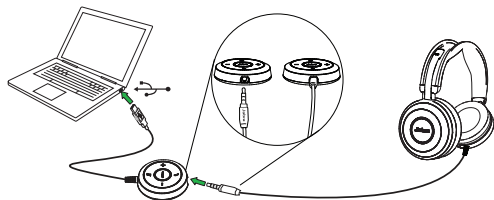

INTUITIV KONTROLENHED

Let adgang til de mest benyttede funktioner, f.eks. svar opkald , regulering af lydstyrken **+** **-** og slå mikrofonen fra .

VIS DIN TILGÆNGELIGHED

Når du taler i telefon eller er i gang med en samtale, der kræver fuld koncentration, kan du bruge den indbyggede busy light i ørepuderne på Jabra EVOLVE™ 80, så dine omgivelser kan se, at du er optaget. Du kan aktivere den røde busy light, når du har brug for ekstra ro og koncentration. Jabra Evolve 80 er egnet til brug i støjfyldte lufthavne og andre offentlige steder, både når du har brug for at tale i telefon eller bare gerne vil slappe af til musik. Du kan tage din koncentrationszone med dig overalt.

OVERSIGT OVER FUNKTIONER

- Unik aktiv støjdæmpning
- Designet til både samtaler og musik
- Passiv støjdæmpning
- Indbygget busy light på ørekopperne
- Diskret mikrofonarm, der kan gemmes i fordybningen i hovedbøjlen, når du hører musik
- Kan benyttes med alle smartenheder
- Lyt-med-knap - tryk på højre ørekep, og du kan igen høre omgivelserne uden at tage headsettet af
- Enkel opkaldsstyring via kontrolenheden

QUICK START GUIDE - KOM I GANG PÅ UNDER 5 MINUTTER

1 TILSLUTNING

TILSLUTNING TIL PC (VIA KONTROLENHED)

Tilslut headsettet til kontrolenheden, og tilslut denne til en USB-indgang på din PC.

TILSLUTNING TIL MOBILENHED (UDEN KONTROLENHED)