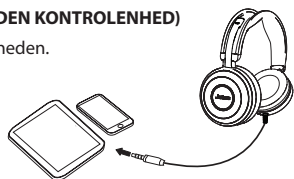

TILSLUTNING TIL MOBILENHED (UDEN KONTROLENHED)

Tilslut headsettet direkte til mobilenheden.