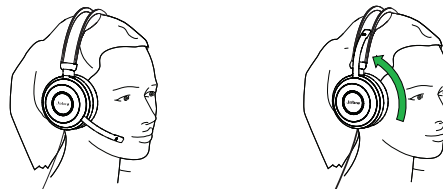

2 BRUG

Vi anbefaler, at mikrofonen placeres tæt på munden (2 cm). Mikrofonen kan bøjes i den ønskede facon.

Når du er udenørs eller lytter til musik, kan mikrofonen placeres i fordybningen i hovedbøjlen.

KLAPPE SAMMEN TIL OPBEVARING

Ørekopperne kan foldes sammen, så man sparer plads ved opbevaring. Mikrofonen skal tages ud af fordybningen i hovedbøjlen og bøjes bagud, før ørekopperne foldes sammen.