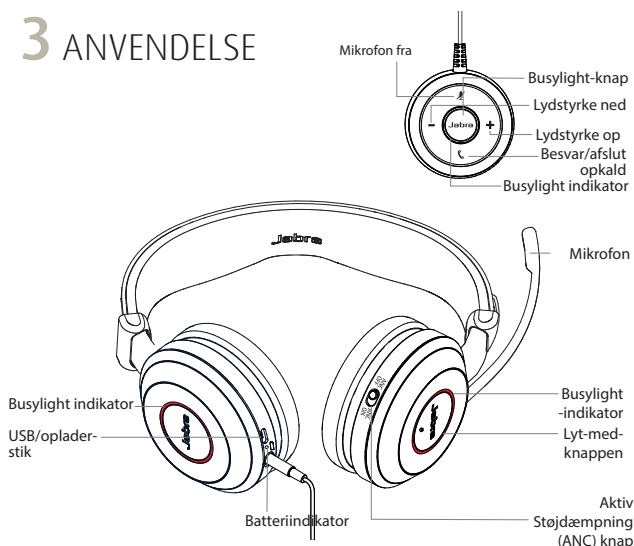

3 ANVENDELSE

VIDSTE DU DET?

Du kan downloade brugervejledningen i sin helhed på jabra.dk/evolve80

	FUNKTION	HANDLING
	Besvar/afslut opkald	Tryk på Besvar/afslut-knappen
	Afvis opkald	Tryk to gange på Besvar/afslutknappen
	Justering af lydstyrken	Tryk på knapperne Lydstyrke op eller Lydstyrke ned
	Busylight	Tryk på Busylight-knappen
	Slå mikrofonen til og fra	Tryk på Lydløs knappen, eller drej mikrofonen op (mikrofon fra) eller ned (mikrofon til)
	FUNKTION	HANDLING
	Aktiv støjdæmpning (ANC)	Aktiv støjdæmpning reducerer forstyrrelser fra omgivelserne. Skyd knappen til Aktiv støjdæmpning til tænd/sluk
	Lyt-med	Via lyt-med-funktionen kan du igen høre omgivelserne. Tryk på Lyt-med-knappen (ANC skal være tændt)

OPLADNING AF HEADSETTET

Batteriet oplades under brug, når headsettet er tilsluttet til kontrolenheden. Headsettet kan også oplades via USB-kabel.

Det tager ca. 3 timer at lade headsettet helt op.

FUNKTIONER OG SPECIFIKATIONER

- Designet til både opkald og musik
- Nem opkaldsstyring
- Aktiv støjdæmpning
- Lyt-med-funktion
- Indbygget Busylight
- Jabra Intelligent Call Transfer
- Diskret mikrofonarm
- Kan benyttes med alle smartenheder