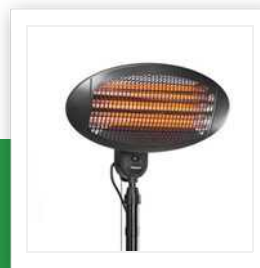

KA-5287

Patio ohřivač

Přípevnitelný na zeď - IPX4

Terasový ohřivač může být použit buď standardně, nebo jej připevnit na zeď. 3 pozice umožňují nastavit ohřivač dle potřeby uživatele. Ochranný stupeň IPX4 zaručuje, že je odolný vůči stříkající vodě.

Výkon	2000 W
Počet nastavení	3
Nastavení ohřevu	650-1300-2000
Nastavení výšky	180-200 cm
Ochrana proti vychýlení	Ano
Montovatelné na stěnu	Ano
Rozměr	50 x 50 x 200 cm
Odolné proti stříkající vodě	Ano
IP	IPX4