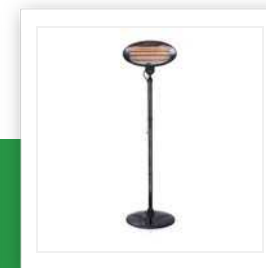

KA-5287

Patio ohřivač

Přípevnitelný na zeď - IPX4

Terasový ohřivač může být použit buď standardně, nebo jej připevnit na zeď. 3 pozice umožňují nastavit ohřivač dle potřeby uživatele. Ochranný stupeň IPX4 zaručuje, že je odolný vůči stříkající vodě.

Výkon	2000 W
Počet nastavení	3
Nastavení ohřevu	650-1300-2000
Nastavení výšky	180-200 cm
Ochrana proti vychýlení	Ano
Montovatelné na stěnu	Ano
Rozměr	50 x 50 x 200 cm
Odolné proti stříkající vodě	Ano
IP	IPX4

: Délka x Šířka x Výška (cm): 21,50 x 53,00 x 53,00 | : 8713016033383 | Hrubá hmotnost (kg): 9,65 | (kg): 8,45

: Délka x Šířka x Výška (cm): 53,00 x 22,00 x 53,00 | : | (kg): 9,85