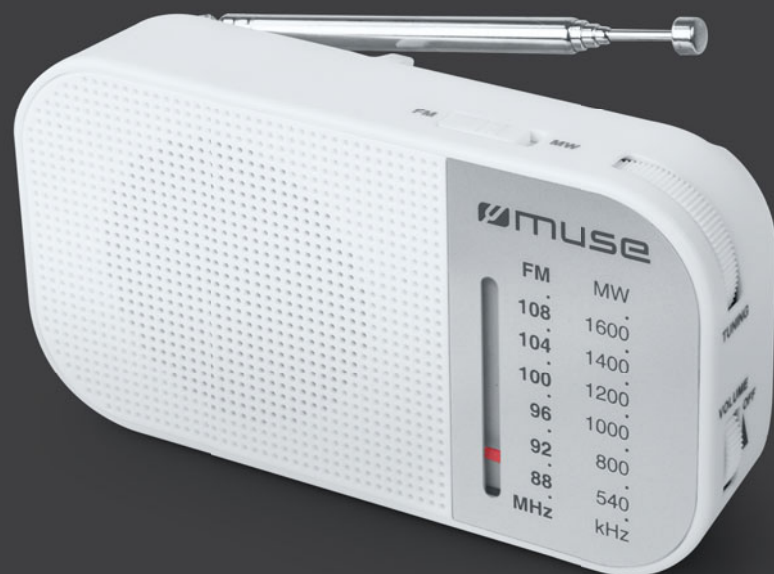

MUSE

Collection of inspiration

M-025 R

M-025 RW

RADIO PORTABLE

2 gammes: FM/MW
Tuner analogique

FONCTIONS

Antenne FM pivotante
Réglage de volume rotatif avec interrupteur Marche/Arrêt
Sélecteur de gammes d'ondes
Haut-parleur intégré

CONNEXION

Prise casque

ALIMENTATION

Piles: 2x1,5V === type AAA/R03/UM4
(non fournies)

PRODUIT

70 mm (H) x 32 mm (P) x 130 mm (L)
Poids net : 0.156 kg

EMBALLAGE

80 mm (H) x 45 mm (P) x 135 mm (L)
Poids brut : X kg
Code : 3700460207663

2 band: FM/MW
Analog tuner

FUNCTIONS

FM swivel rod antenna
Rotary volume control with ON /OFF switch
Band selector
Built-in Speaker

CONNECTION

Phones jack

POWER SUPPLY

DC: 2x1.5V === AAA/R03/UM4 type battery
(not included)