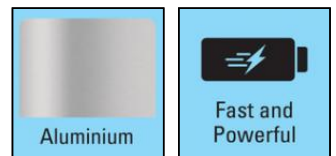

Wireless Charger Pad 15W

Varenr.:

441-23

EAN:

5705730441233

Med Sandberg Wireless Charger Pad kan du lade smarttelefonen din helt trådløst! Alt du trenger å gjøre er å legge smarttelefonen på den stilige ladeplaten. Og det er det! Telefonen starter å lade med en gang – helt uten kabler. Laderen støtter Qi-kompatible smarttelefoner.

Flere opplysninger:
 www.sandberg.world

Sandberg Wireless Charger Pad 15W

Spesifikasjoner

Connectors: 1 x USB-C female
Input: DC5V/2A, 9V/1.67A, 12V/1.5A-3A
Output: 15W, 10W, 7.5W, 5W
Over current, Overvoltage, Overheat protection
Frequency: 110 - 205 KHz
Charging distance: ?10 mm
Charging efficiency: 85%
Wireless standard: Qi
Aluminum Alloy + Fabric material