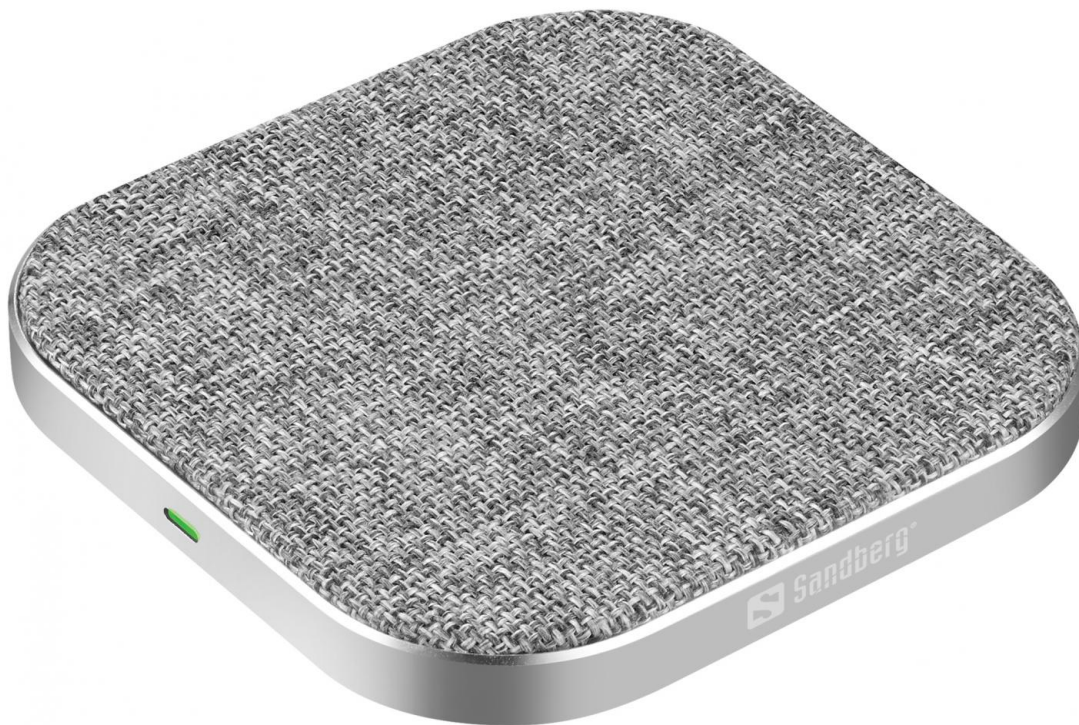

Wireless Charger Pad 15W

Varenr.:

441-23

EAN:

5705730441233

Med Sandberg Wireless Charger Pad kan du lade smarttelefonen din helt trådløst! Alt du trenger å gjøre er å legge smarttelefonen på den stilige ladeplaten. Og det er det! Telefonen starter å lade med en gang – helt uten kabler. Laderen støtter Qi-kompatible smarttelefoner.

Flere opplysninger:
 www.sandberg.world

Sandberg Wireless Charger Pad 15W

Spesifikasjoner

Connectors: 1 x USB-C female
Input: DC5V/2A, 9V/1.67A, 12V/1.5A-3A
Output: 15W, 10W, 7.5W, 5W
Over current, Overvoltage, Overheat protection
Frequency: 110 - 205 KHz
Charging distance: ?10 mm
Charging efficiency: 85%
Wireless standard: Qi
Aluminum Alloy + Fabric material

Lengde: 1cm

Pressesitater

Pakkeinformasjon

1 Sandberg Wireless Charger Pad 15W
1 Charge cable USB-A – USB-C, 0,8m

Mål

	Produkt	Pakke
Høyde (cm)	7.90	14.30
Bredde (cm)	7.90	14.30
Dybde (cm)	0.90	3.00
Vekt (g)	79.00	180.00