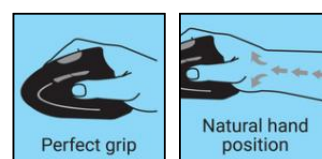

Wired Vertical Mouse

Varenr.:

630-14

EAN:

5705730630149

Med Sandberg Wired Vertical Mouse Pro får du et ergonomisk alternativ til en tradisjonell datamus. Musen er så å si veltet på siden, og formen er tilpasset til grepet i din hånd, slik at du får et mer naturlig grep om musen. Dette minsker presset på håndleddet betydelig, og dermed reduseres risikoen for smerter og leddskader. Musen kobles bare til en USB-kontakt i datamaskinen og virker med det samme.

 Flere opplysninger:
 www.sandberg.world

Sandberg Wired Vertical Mouse

Spesifikasjoner

USB interface
6 buttons
Scroll wheel
Optical sensor
Resolution: 800 / 1200 / 1600 / 2400 DPI
Cable length 1.5 metres