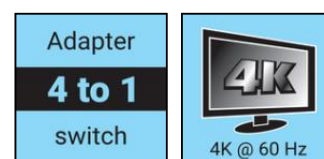

## 509-21

EAN:

5705730509216

Med Sandberg All-In-1 Display Adapter Hub får du en elegant løsning i mødelokalet, så alle gæster kan tilslutte deres laptop til fladskærmen eller projektoren, uanset stiktypen. Der kan nemt skiftes mellem de 4 stiktyper på hubbens knap. Endvidere medfølger adapter til micro-HDMI. Er der behov for at forlænge det indbyggede HDMI kabel til skærmen, medfølger hun-hun kobling så yderligere HDMI-kabel kan tilsluttes, eller et fastmonteret HDMI-kabel fra en loftmonteret projektor kan forbindes.

## Specifikationer

4 input options on 30 cm cable each:

HDMI-Male (micro-HDMI by adapter)

USB-C-Male

Displayport-Male

Mini-Displayport-Male

Output port: HDMI-male on 2 m cable

Max resolution 4K, 60 Hz