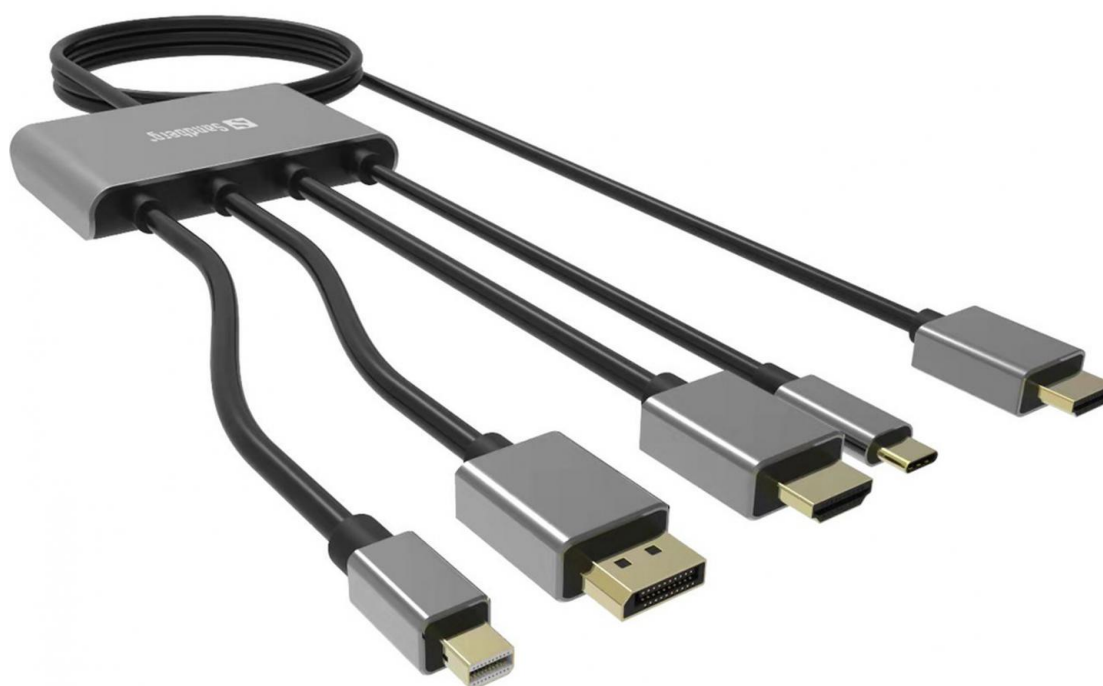

# All-In-1 Display Adapter Hub

Varenr.:

## 509-21

EAN:

5705730509216

Med Sandberg All-In-1 Display Adapter Hub får du en elegant løsning i mødelokalet, så alle gæster kan tilslutte deres laptop til fladskærmen eller projektoren, uanset stiktypen. Der kan nemt skiftes mellem de 4 stiktyper på hubbens knap. Endvidere medfølger adapter til micro-HDMI. Er der behov for at forlænge det indbyggede HDMI kabel til skærmen, medfølger hun-hun kobling så yderligere HDMI-kabel kan tilsluttes, eller et fastmonteret HDMI-kabel fra en loftmonteret projektor kan forbindes.

# Sandberg All-In-1 Display Adapter Hub

## Specifikationer

4 input options on 30 cm cable each:

HDMI-Male (micro-HDMI by adapter)

USB-C-Male

Displayport-Male

Mini-Displayport-Male

Output port: HDMI-male on 2 m cable

Max resolution 4K, 60 Hz