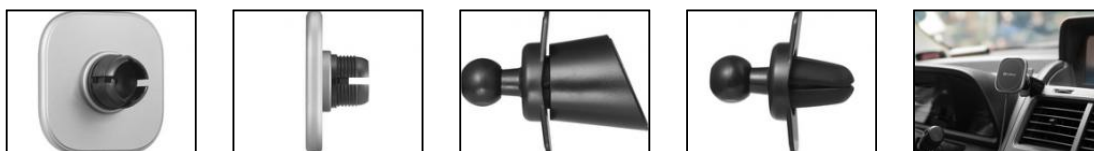

In Car Wireless Magnetic Charger 15W

Varenr.:

441-47

EAN:

5705730441479

Sandberg In Car Magnetic Wireless Charger med 15 W er en trådløs telefonlader til bilen. Den er utstyrt med en magnet-ring, slik at du enkelt og raskt kan feste smarttelefonen til den. Dette krever en smarttelefon som støtter magnetisk lading, som iPhone 12/13. Dermed holdes telefonen i en fast posisjon, samtidig som den lader trådløst. Laderen er stilfullt designet i aluminium, og monteres diskret enten i luftkanalen eller festes med den medfølgende kombiholderen. Støtter hurtiglading på opp til 15 W.

Flere opplysninger:
 www.sandberg.world

Sandberg In Car Wireless Magnetic Charger 15W

Spesifikasjoner

Connector: 1 x USB-C male
Fixed mounted cable, length 1.2 m
Input: DC 5V/2A, 9V/1.67A, 12V1.5A-3A
Output: 15W, 10W, 7.5W, 5W
Over-current, Overvoltage, Overheat protection
Frequency: 110 - 205 kHz
Charging distance: 4-10 mm
Charging efficiency: 75%
Wireless standard: Qi
Material: Aluminum Alloy + Silicone + Magnet
With LED indicator light