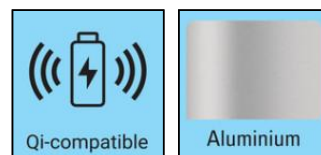

In Car Wireless Magnetic Charger 15W

Varenr.:

441-47

EAN:

5705730441479

Sandberg In Car Magnetic Wireless Charger med 15 W er en trådløs telefonlader til bilen. Den er utstyrt med en magnet-ring, slik at du enkelt og raskt kan feste smarttelefonen til den. Dette krever en smarttelefon som støtter magnetisk lading, som iPhone 12/13. Dermed holdes telefonen i en fast posisjon, samtidig som den lader trådløst. Laderen er stilfullt designet i aluminium, og monteres diskret enten i luftkanalen eller festes med den medfølgende kombiholderen. Støtter hurtiglading på opp til 15 W.

Flere opplysninger:
 www.sandberg.world

Sandberg In Car Wireless Magnetic Charger 15W

Spesifikasjoner

Connector: 1 x USB-C male
Fixed mounted cable, length 1.2 m
Input: DC 5V/2A, 9V/1.67A, 12V1.5A-3A
Output: 15W, 10W, 7.5W, 5W
Over-current, Overvoltage, Overheat protection
Frequency: 110 - 205 kHz
Charging distance: 4-10 mm
Charging efficiency: 75%
Wireless standard: Qi
Material: Aluminum Alloy + Silicone + Magnet
With LED indicator light