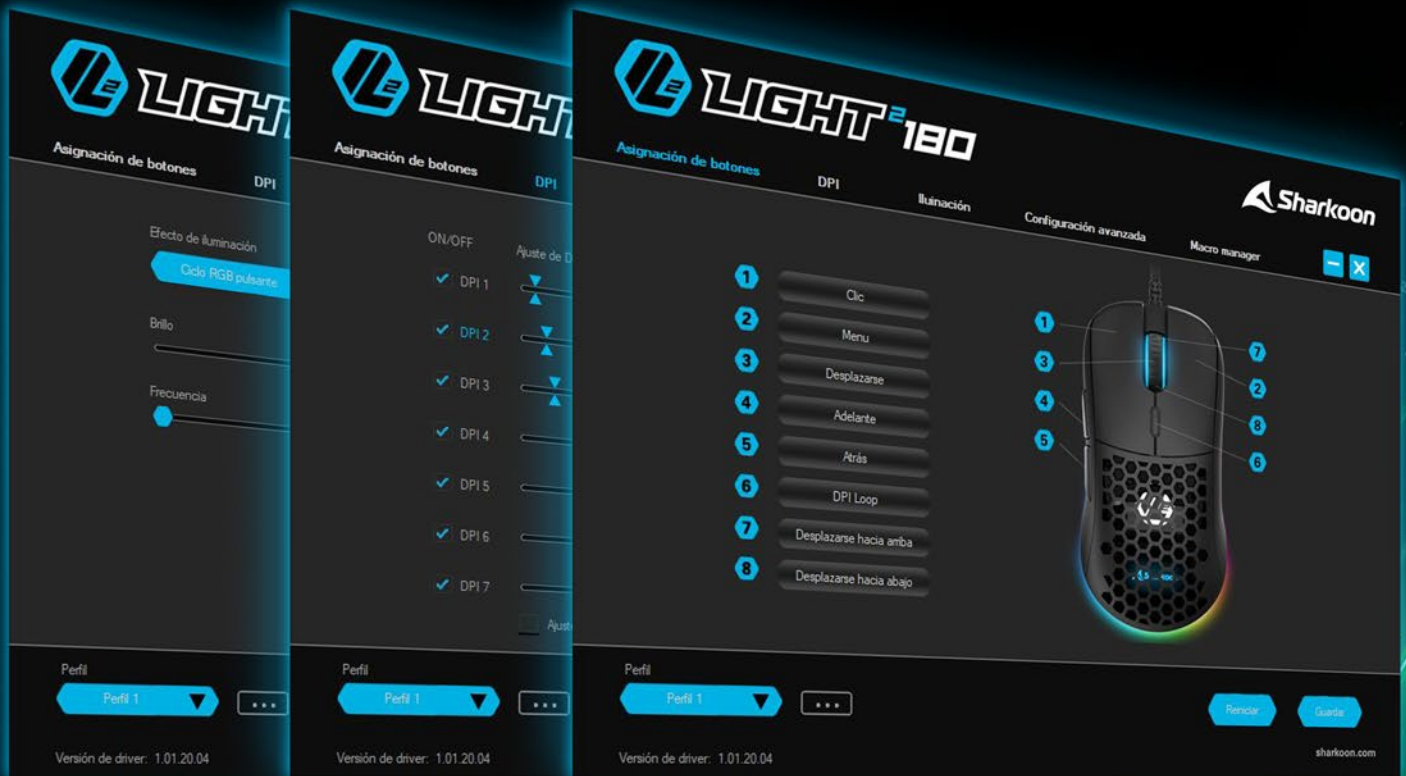

SOFTWARE GAMING DESCARGABLE