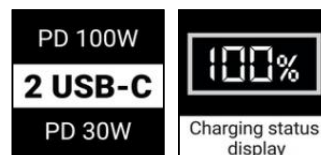

Powerbank USB-C PD 130W 50000

Varenr.:

420-75

EAN:

5705730420757

Super kraftig powerbank med høj hastighed, høj ydeevne og høj kapacitet. Når du er væk fra et strømstik, er du med denne powerbank sikret optimale opladningsmuligheder til alt dit mobile udstyr. Powerbanken understøtter alm. USB-A og USB-C PD 30+100W. Sidstnævnte gør det muligt at oplade næsten alle typer USB-C enheder med maksimal hastighed, herunder bærbare computere. Find vej i mørket eller lys teltet op med den indbyggede kraftige lampe.

Mere information:
 www.sandberg.world

Sandberg Powerbank USB-C PD 130W 50000

Specifikationer

Capacity: 50000 mAh / 185 Wh
Battery type: Lithium-Ion

Port 1: OUT (USB-C) : 5V/3.0A, 9V/3.0A, 12V/2.5A (30W Max)
Port 2: IN : 5V/2.0A, 9V/2.0A (18W Max)
Port 3: OUT (USB-C) : 5V/3.0A, 9V/3.0A, 12V/3.0A, 15V/3.0A, 20V/5.0A (100W Max)
Port 3: IN (USB-C) : 5V/3.0A, 9V/3.0A, 12V/3.0A, 15V/3.0A, 20V/3.0A (60W Max)
Port 4, 5, 6 : OUT (USB-A) : 5V/3.0A (Total 18W Max Balanced load)

Flashlight power: 2W
Charging status display
Supports Always-On-Mode

Pakkeinformation

1 Sandberg Powerbank USB-C PD 130W 50000
1 Quick guide
1 USB-C to USB-C cable, max 100W, length 50 cm
1 USB-A to USB-C cable, max 2A, length 50 cm

Brugsanvisning: https://files.sandberg.world/support/manual/420-75_quick_guide-220915.pdf

Mål

	Produkt	Pakke
Højde (cm)	15,00	28,00
Bredde (cm)	5,00	20,00
Dybde (cm)	7,00	15,00
Vægt (g)	1.052,00	1.200,00