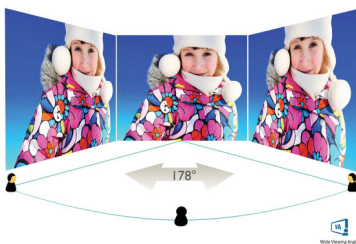

VA-skjerm

VA LED-skjermen fra Philips bruker avansert multidomeneteknologi for vertikal justering

som gir deg svært høye, statiske kontrastforhold for ekstra levende og klare bilder. Mens vanlige kontorprogrammer brukes enkelt, passer den svært godt til bilder, nettsurfing, filmer, spill og krevende grafiske programmer. Den optimaliserte pikselhåndteringsteknologien gir 178/178-graders visning i ekstra vid vinkel, noe som gir skarpe bilder.

Crystalclear-bilder

Disse Philips-skjermene leverer Crystal Clear, Quad HD-bilder med 2560 x 1440 eller 2560 x 1080 piksler. Disse nye skjermene bruker paneler med høy ytelse og svært høy pikseltetthet. Dette er et resultat av kilder med høy båndbredde som DisplayPort, HDMI eller Dual link DVI. Slik gir disse skjermene liv til bilder og grafikk. Enten du stiller profesjonelle krav til ekstremt detaljert informasjon i løsninger med datamaskinassistert konstruksjon og produksjon, du bruker programmer med 3D-grafikk eller du er en finanseksperter som arbeider i enorme arbeidsark, gir Philips-skjermene deg Crystal Clear-bilder.