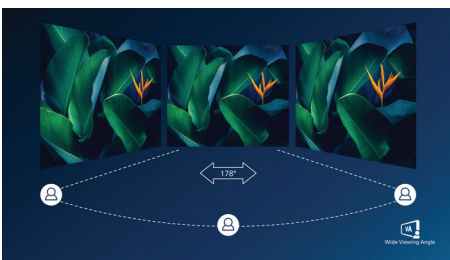

PHILIPS

Buet LCD-skærm med farver i ultrabredde
E Line 32 (31,5" / 80 cm diag.), 2560 x 1440 (QHD)

325E1C/00

Vigtigste nyheder

Buet displaydesign

Computerskærme tilbyder en personlig oplevelse, som passer meget godt til et buet design. Den buede skærm giver en behagelig og samtidigt fordybende effekt, der sætter dig i centrum ved dit bord.

VA-skærm

Philips VA LED-skærm bruger en avanceret vertikal multidomæne-tilpasningsteknologi, som giver dig meget høje statiske kontrastforhold og ekstra levende og klare

billeder. Standardkontoropgaver klares nemt, og den er især meget velegnet til fotos, internetsurfing, film, spil og krævende grafiske opgaver. Den optimerede pixelhåndteringsteknologi giver dig en ekstra bred visningsvinkel på 178/178 grader, så du får skarpe billeder.