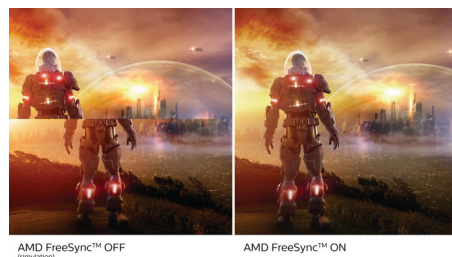

Helt problemfrit spil

Spil bør ikke være et valg mellem usammenhængende gameplay eller ødelagte billeder. Med den nye Philips-skærm behøver det heller ikke at være sådan. Opnå flydende effektivitet uden artefakter ved stort set alle billedhastigheder med AMD FreeSync™.

teknologi, nem og hurtig opdatering og ekstremt hurtige svartider.