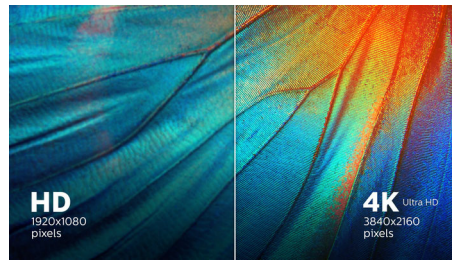

UltraClear 4K UHD-opløsning

Disse nyeste Philips-skærme anvender højtydende paneller til at levere 4K UHD-billeder (3840 x 2160) i ultraklar opløsning. Uanset om du er en krævende fagmand, der ønsker yderst detaljerede billeder til CAD-løsninger og bruger 3D-grafikprogrammer, eller er en økonomisk troldmand, der arbejder med en masse regneark, så vil Philips-skærme gøre dine billeder og grafik levende.