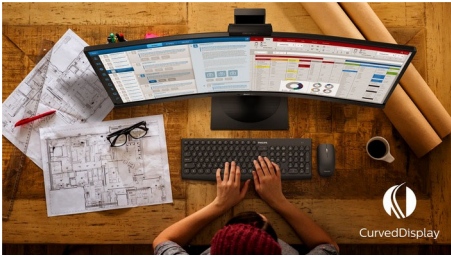

Vigtigste nyheder

Buet displaydesign

Computerskærme tilbyder en personlig oplevelse, som passer meget godt til et buet design. Den buede skærm giver en behagelig og samtidigt fordybende effekt, der sætter dig i centrum ved dit bord.

Teknologi til farver i ultrabredde

Teknologien til farver i ultrabredde giver et langt større farvespektrum og et mere klart billede. Den bredere farveskala med farver i ultrabredde giver mere naturligt udseende grønne, levende røde og dybere blå farver. Gør medieunderholdning, billeder og selv produktiviteten mere livagtig med levende farver fra teknologien til farver i ultrabredde.