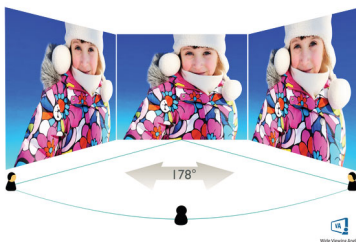

VA-skærm

Philips VA LED-skærm bruger en avanceret vertikal multidoromæne-tilpasningsteknologi,

som giver dig meget høje statiske kontrastforhold og ekstra levende og klare billeder. Standardkontoropgaver klares nemt, og den er især meget velegnet til fotos, internetsurfing, film, spil og krævende grafiske opgaver. Den optimerede pixelhåndteringsteknologi giver dig en ekstra bred visningsvinkel på 178/178 grader, så du får skarpe billeder.