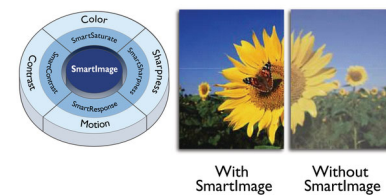

SmartImage

SmartImage er en eksklusiv, ledende teknologi fra Philips som analyserer innholdet som vises på skjermen, og som gir deg optimal skjermytelse. Med dette brukervennlige grensesnittet kan du velge ulike moduser, som kontor, bilde, film, spill, økonomi osv., for å tilpasse skjermen programmet som brukes. Basert på det du velger, optimerer SmartImage dynamisk kontrasten, fargemetningen og skarpheten på bilder og videoopptak for optimal skjermytelse. Valg av økonomimodus

243V7QDAB/00

kan spare mye strøm. Alt skjer i sanntid og med ett enkelt tastetrykk.