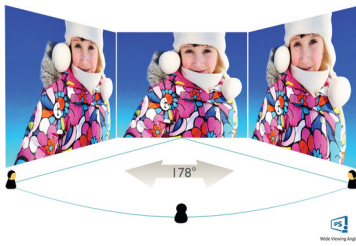

Philips
Full HD LCD-skjerm

V-serien

24 (23,8" / 60,5 cm diag.)
1920 x 1080 (Full HD)

243V7QDAB

Levende, klare bilder fra kant til kant

En perfekt og allsidig skjerm med vakre bilder som strekker seg fra kant til kant, og som er god for øynene, i en kompakt og slank design.

Perfekt utformet til ditt rom

- VESA-montering gir fleksibilitet

PHILIPS

Full HD LCD-skjerm
V-serien 24 (23,8" / 60,5 cm diag.), 1920 x 1080 (Full HD)

Høydepunkter

IPS-teknologi

IPS-skjermer bruker en avansert teknologi som gir deg ekstra brede visningsvinkler på 178/178 grader, noe som gjør det mulig å se skjermen fra nesten alle vinkler. I motsetning til standard TN-paneler gir IPS-skjermer deg svært skarpe bilder med livlige farger, noe som ikke bare gjør den perfekt for bilder, filmer og nettsurfing, men også for profesjonelle programmer som krever fargenøyaktighet og konsekvent lysstyrke hele tiden.

16:9 Full HD-skjerm

Bildekvalitet teller. Vanlige skjermer gir kvalitet, men du forventer mer. Denne skjermen har en forbedret Full HD-oppløsning med 1920 x 1080 piksler. Tenk deg et virkelig levende bilde med Full HD for skarpe detaljer kombinert med høy lysstyrke, utrolig kontrast og realistiske farger.

Svært smal ramme

De nye skjermene fra Philips har svært smale rammer, noe som gir minimalt med

distraksjoner og maksimal visningsstørrelse. Skjermer med den svært smale rammen er spesielt godt egnet for flervisning eller hellende oppsett som spill, grafisk design og profesjonelle programmer, og du får følelsen av at du bruker én stor skjerm.