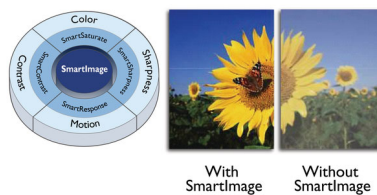

SmartImage

SmartImage er en eksklusiv, ledende teknologi fra Philips som analyserer innholdet som vises på skjermen, og som gir deg optimal skjermytelse. Med dette brukervennlige grensesnittet kan du velge ulike moduser, som kontor, bilde, film, spill, økonomi osv., for å tilpasse skjermen programmet som brukes. Basert på det du velger, optimerer SmartImage dynamisk kontrasten, fargemetningen og skarpheten på bilder og videoopptak for optimal skjermytelse. Valg av økonomimodus

273V7QJAB/00

kan spare mye strøm. Alt skjer i sanntid og med ett enkelt tastetrykk.