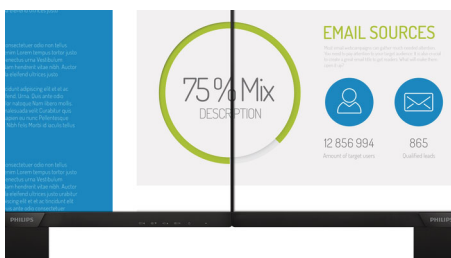

Levende bilder hver gang

- Bred IPS LED-visningsteknologi for bilde- og fargenøyaktighet
- 16:9 Full HD-skjerm for skarpt detaljerte bilder
- Smal ramme for et sømløst utseende
- SmartContrast for ekte, svarte detaljer
- SmartImage-forhåndsinnstillinger for enkle optimaliserte bildeinnstillinger

Perfekt utformet til ditt rom

- VESA-montering gir fleksibilitet

PHILIPS

Full HD LCD-skjerm
V-serien 27" (68,6 cm), Full HD (1920 x 1080)

Høydepunkter

IPS-teknologi

IPS-skjermer bruker en avansert teknologi som gir deg ekstra brede visningsvinkler på 178/178 grader, noe som gjør det mulig å se skjermen fra nesten alle vinkler. I motsetning til standard TN-paneler gir IPS-skjermer deg svært skarpe bilder med livlige farger, noe som ikke bare gjør den perfekt for bilder, filmer og nettsurfing, men også for profesjonelle programmer som krever fargenøyaktighet og konsekvent lysstyrke hele tiden.

16:9 Full HD-skjerm

Bildekvalitet teller. Vanlige skjermer gir kvalitet, men du forventer mer. Denne skjermen har en forbedret Full HD-oppløsning med 1920 x 1080 piksler. Tenk deg et virkelig levende bilde med Full HD for skarpe detaljer kombinert med høy lysstyrke, utrolig kontrast og realistiske farger.

Svært smal ramme

De nye skjermene fra Philips har svært smale rammer, noe som gir minimalt med

distraksjoner og maksimal visningsstørrelse. Skjermer med den svært smale rammen er spesielt godt egnet for flervisning eller hellende oppsett som spill, grafisk design og profesjonelle programmer, og du får følelsen av at du bruker én stor skjerm.