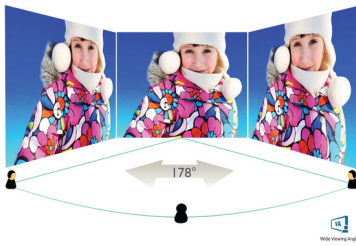

Perfekt utformet til ditt rom

- VESA-montering gir fleksibilitet

PHILIPS

LCD-skjerm
V-serien 24 (23,8" / 60,5 cm diag.), 1920 x 1080 (Full HD)

Høydepunkter

VA-skjerm

VA LED-skjermen fra Philips bruker avansert multidomeneteknologi for vertikal justering som gir deg svært høye, statiske kontrastforhold for ekstra levende og klare bilder. Mens vanlige kontorprogrammer brukes enkelt, passer den svært godt til bilder, nettsurfing, filmer, spill og krevende grafiske programmer. Den optimaliserte pikselhåndteringsteknologien gir 178/178-graders visning i ekstra vid vinkel, noe som gir skarpe bilder.

EasyRead-modus

EasyRead-modus for en papirlignende leseopplevelse

Spesifikasjoner

Bilde/skjerm

- LCD-skjermtype: VA LCD
- Type bakgrunnsbelysning: W-LED-system
- Skjermstørrelse: 23,8 tommer / 60,5 cm
- Skjermbelegg: Antirefleksbelegg, 3H, Haze 25 %
- Effektivt visningsområde: 527 (H) x 296,5 (V)
- Sideforhold: 16:9
- Maksimal oppløsning: 1920 x 1080 ved 75 Hz*
- Pikseltetthet: 93 PPI
- Svartid (typisk): 4 ms (GtG)*
- Lysstyrke: 250 cd/m²
- Kontrastforhold (typisk): 3000 : 1
- SmartContrast: Mega Infinity DCR
- Pikselavstand: 0,2745 x 0,2745 mm
- Visningsvinkel: 178° (H) / 178° (V), @ C/R > 10
- Uten flimring
- Skjermfarger: 16,7 M
- Skanrefrekvens: 30–85 kHz (H) / 48–75 Hz (V)
- LowBlue-modus
- EasyRead
- sRGB
- Adaptiv synkronisering