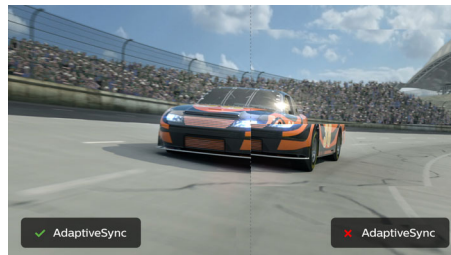

Adaptiv synkroniseringsteknologi

Når du spiller, skal det ikke stå mellom hakkete spilling eller dårlig bildeoppløsning. Få jevn ytelse uten bildeartefakter ved så å si alle rammehastigheter med adaptiv synkroniseringsteknologi, rask oppdatering og superrask responstid.

241V8L/00