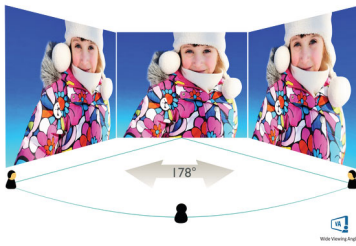

Philips Monitor
LCD-skærm

V-line

24 (23,8" / 60,5 cm diag.)
1920 x 1080 (Full HD)

242V8LA

Levende, skarpe billeder ud over grænserne

Philips V line-skærm med bred synsvinkel giver visning ud over grænserne, høj værdi med vigtige funktioner. Adaptive-Sync giver jævn videovisning. Funktioner som blændfri, LowBlue-tilstand og flimperfri for at skåne øjnene.

PHILIPS

LCD-skærm
V-line 24 (23,8" / 60,5 cm diag.), 1920 x 1080 (Full HD)

242V8LA/00

Vigtigste nyheder

VA-skærm

Philips VA LED-skærm bruger en avanceret vertikal multidomæne-tilpasningsteknologi, som giver dig meget høje statiske kontrastforhold og ekstra levende og klare billeder. Standardkontoropgaver klares nemt, og den er især meget velegnet til fotos, internetsurfing, film, spil og krævende grafiske opgaver. Den optimerede pixelhåndteringsteknologi giver dig en ekstra bred visningsvinkel på 178/178 grader, så du får skarpe billeder.

EasyRead-tilstand

EasyRead-tilstand giver en oplevelse som at læse på papir

Specifikationer

Billede/display

- LCD-panel: VA LCD
- Type af baggrundsbelysning: W-LED-system
- Panelstørrelse: 23,8"/60,5 cm
- Skærmbelægning: Antireflekterende, 3H, uklarhed 25 %
- Effektivt betragtningsområde: 527 (V) x 296,5 (L)
- Billedformat: 16:9
- Max. opløsning: 1920 x 1080 ved 75 Hz*
- Pixeltæthed: 93 PPI
- Svartid (typisk): 4 ms (GtG) *
- Lysstyrke: 250 cd/m²
- Kontrastforhold (typisk): 3.000:1
- SmartContrast: Mega Infinity DCR
- Pixel-størrelse: 0,2745 x 0,2745 mm
- Betragtningsvinkel: 178° (V)/178° (L), @ C/R > 10
- Flimmerfri
- Skærmfarver: 16,7 M
- Scanningsfrekvens: 30-85 kHz (V)/48-75 Hz (L)
- LowBlue-tilstand
- EasyRead
- sRGB
- Adaptiv synkronisering