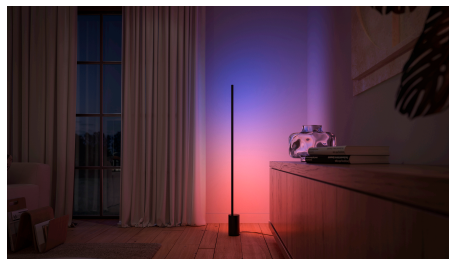

## Skap den rette stemningen med hvitt lys som kan justeres mellom varmt og kjølig

Disse lyspærene og lampene gir ulike nyanser av hvitt lys, fra varmt til kjølig. Med full dimming fra skarpt dagslys, til dempet nattlys, kan du justere lyskildene slik at de lyser med akkurat den nyansen og skarpheten du trenger.

## Bland farger helt problemfritt

Få en jevn blanding av flerfarget lys samtidig i én lampe. Fargene flyter sammen naturlig og kaster lys mot veggene for å utheve den unike effekten.