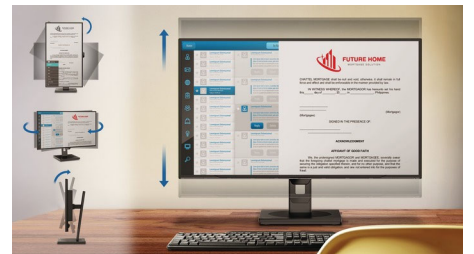

Lav indgangsforsinkelse

Indgangsforsinkelsen er den tid, som forløber mellem udførelsen af en handling med tilsluttede enheder og det at se resultatet på skærmen. Lav indgangsforsinkelse reducerer tidsforsinkelsen mellem indtastningen af en kommando fra enhederne til skærmen og giver særligt forbedret afspilning af videospil, der er følsomme over for ryk, hvilket især er vigtigt for dem, som spiller hurtige og konkurrencebaserede spil.

SmartImage HDR

Vælg den af SmartImage HDR-tilstandene, der passer bedst til din smag. HDR Game:

Optimeret til videospil. Med lysere hvid og mørkere sort er spils scenen levende og viser flere detaljer, så du nemt kan få øje på fjender, der gemmer sig i mørke hjørner og skygger. HDR Movie: Perfekt til visning af HDR-film. Giver bedre kontrast og lysstyrke, så du får mere realistiske og medrivende billeder. HDR Photo: Fremhæv rød, grøn og blå for at få mere levende billeder. DisplayHDR: VESA DisplayHDR-certificeret*. Personal: Tilpas indstillinger i billedmenuen. *Se specifikationerne for HDR-kvalitet.

SmartErgoBase er en skærmfod, som giver en mere ergonomisk korrekt skærmvisning plus kabelstyring. Fodens brugervenlige højde, hældning, vinkel og rotation giver mulighed for at placere skærmen mest hensigtsmæssigt, så den fysiske belastning på lange arbejdsdage mindskes. Den smarte kabelføring giver mindre rod og får arbejdspladsen til at virke professionel.