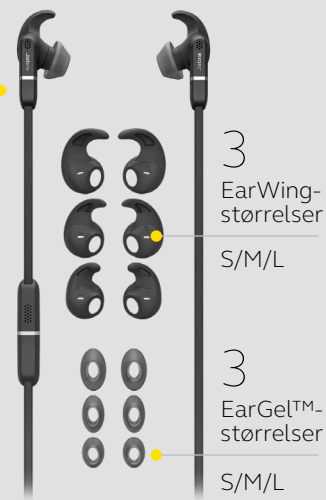

START OG PARRING TILPAS

Sørg for, at dine earbuds er slukket, og hold derefter multifunktionsknappen nede i 3 sekunder, indtil LED-lampen blinker blåt. Følg instruktionerne fra stemmeguiden for at parre din smartphone.

Sæt Link 370 Bluetooth®-adapteren, der er parret på forhånd, i en USB-indgang på din computer. Tryk på multifunktionsknappen for at tænde dine earbuds.

PASFORMEN TILPAS

Vælg den korrekte EarGel™ og EarWing. For at få den optimale lyd kvalitet anbefaler vi, at du prøver dig frem med forskellige størrelser for at finde den bedste kombination til dit øre.