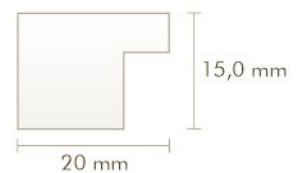

S66KF2 P1

AxB	CxD
7x10	10x15
10x15	13x18
10x15	15x20
13x18	18x24
13x13	20x20
15x20	20x25
13x18	20x30
20x20	30x30
20x30	30x40
20x30	30x45
30x40	40x50
30x45	40x60
40x60	50x70

Bestelmaat = CxD
 Size to order = CxD
 Format à commander = CxD
 Bestelformaat = CxD

S66KH1 P1

- 50x70 met kunststofglas
- 50x70 with synthetic glass
- 50x70 avec verre synthétique
- 50x70 mit Kunststoffglas

S66KPH <50x70 = pakket / set / paquet / Paket S66KD1 P1 (12x) - H1 P1 (12x) - H3 P1 (12x) - F1 P1 (12x) - F2 P1 (12x) = **60 stuks - pièces - pièces - Stück**
S66KPH 50x70 = pakket / set / paquet / Paket S66KD1 P1 (4x) - H1 P1 (4x) - H3 P1 (4x) - F1 P1 (4x) - F2 P1 (4x) = **20 stuks - pièces - pièces - Stück**