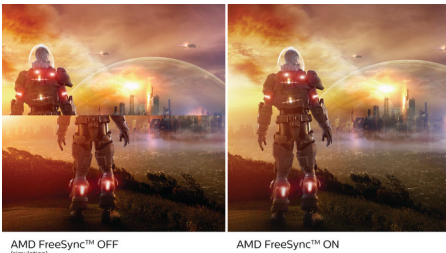

Helt problemfrit spil

Spil bør ikke være et valg mellem usammenhængende gameplay eller ødelagte billeder. Med den nye Philips-skærm behøver det heller ikke at være sådan. Opnå flydende effektivitet uden artefakter ved stort set alle billedhastigheder med AMD FreeSync™-teknologi, nem og hurtig opdatering og ekstremt hurtige svartider.