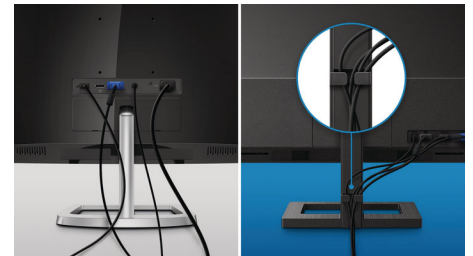

Et par stereohøjtalere i høj kvalitet indbygget i en skærm. De kan være fremadrettede eller usynlige nedadrettede, opadrettede, bagudrettede osv. afhængigt af model og design.

Kabelføring

Kabelstyring er et design, der sikrer dig en ryddelig arbejdsplads ved at organisere de kabler og ledninger, der skal bruges til din skærm.