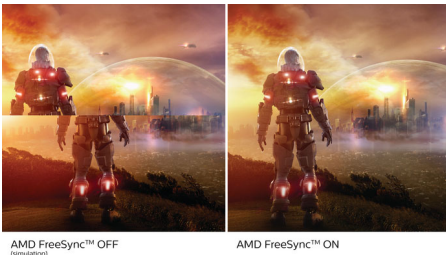

Helt problemfrit spil

Spil bør ikke være et valg mellem usammenhængende gameplay eller ødelagte billeder. Med den nye Philips-skærm behøver det heller ikke at være sådan. Opnå flydende effektivitet uden artefakter ved stort set alle billedhastigheder med AMD FreeSync™-teknologi, nem og hurtig opdatering og ekstremt hurtige svartider.