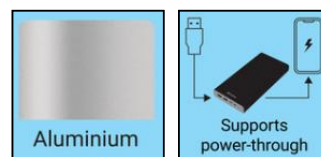

Powerbank USB-C PD 100W 38400

Varenr.:

420-63

EAN:

5705730420634

Super kraftig powerbank i aluminium med høj hastighed, høj ydeevne og høj kapacitet. Når du er væk fra et strømstik, er du med denne powerbank sikret optimale opladningsmuligheder til alt dit mobile udstyr. Powerbanken understøtter alm. USB-A og USB-C PD 100W. Sidstnævnte gør det muligt at oplade næsten alle typer USB-C enheder med maksimal hastighed, herunder bærbare computere.

Mere information:
 www.sandberg.world

Sandberg Powerbank USB-C PD 100W 38400

Specifikationer

Capacity: 38400 mAh / 142 Wh
Battery type: Lithium-Ion
Micro-USB input: 5V/3A, 9V/2A, 12V/1.5A
USB-C input: 5V/3A, 9V/3A, 12V/3A, 15V/3A, 20V/5A (100W max)
USB-C output: 5V/2.4A, 9V/3A, 12V/3A, 15V/3A, 20V/5A (100W max)
USB-A output 1: 5V/3A, 9V/3A, 12V/1.5A
USB-A output 2: 5V/3A, 9V/3A, 12V/1.5A
Capacity status indicator
Aluminium case
Supports power-through