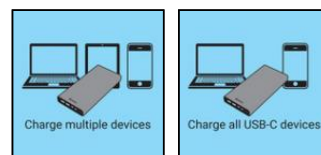

Powerbank USB-C PD 100W 38400

Varenr.:

420-63

EAN:

5705730420634

Super kraftig powerbank i aluminium med høj hastighed, høj ydeevne og høj kapacitet. Når du er væk fra et strømstik, er du med denne powerbank sikret optimale opladningsmuligheder til alt dit mobile udstyr. Powerbanken understøtter alm. USB-A og USB-C PD 100W. Sidstnævnte gør det muligt at oplade næsten alle typer USB-C enheder med maksimal hastighed, herunder bærbare computere.

Mere information:
 www.sandberg.world

Sandberg Powerbank USB-C PD 100W 38400

Specifikationer

Capacity: 38400 mAh / 142 Wh
Battery type: Lithium-Ion
Micro-USB input: 5V/3A, 9V/2A, 12V/1.5A
USB-C input: 5V/3A, 9V/3A, 12V/3A, 15V/3A, 20V/5A (100W max)
USB-C output: 5V/2.4A, 9V/3A, 12V/3A, 15V/3A, 20V/5A (100W max)
USB-A output 1: 5V/3A, 9V/3A, 12V/1.5A
USB-A output 2: 5V/3A, 9V/3A, 12V/1.5A
Capacity status indicator
Aluminium case
Supports power-through

Pressecitater

Pakkeinformation

1 Sandberg Powerbank USB-C PD 100W 38400
1 Quick guide
1 USB-C to USB-C Cable 100W, 50 cm
1 Micro USB cable, 30 cm

Brugsanvisning: https://files.sandberg.world/support/manual/420-63_quick_guide-210901.pdf