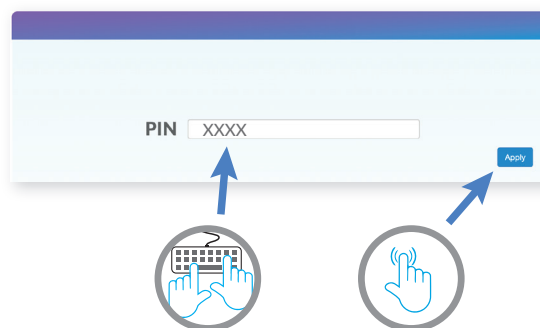

PIN: XXXX

STRONG

4G LTE ROUTER

4GROUTER350M

Mbps
300
Mbit/s

Instructions d'installation
Istruzioni per l'installazione
Instrucciones de instalación
Installasjonsinstruksjoner
Installationsvejledning
Instruções de instalação
инструкції за інсталиране