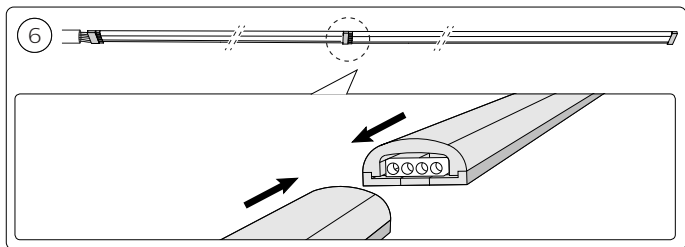

PHILIPS

hue personal
wireless
lighting

Lightstrip
1m extension

HUE serial number

User manual
Benutzerhandbuch
Notice d'emploi
Manual de usuario
Manual do usuário
Manuale d'uso

Incl.

10

www.philips-hue.com/connectproduct