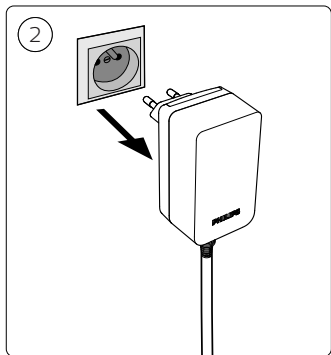

PHILIPS

hue personal
wireless
lighting

Lightstrip
1m extension

HUE serial number

User manual
Benutzerhandbuch
Notice d'emploi
Manual de usuario
Manual do usuário
Manuale d'uso

Incl.

10

www.philips-hue.com/connectproduct